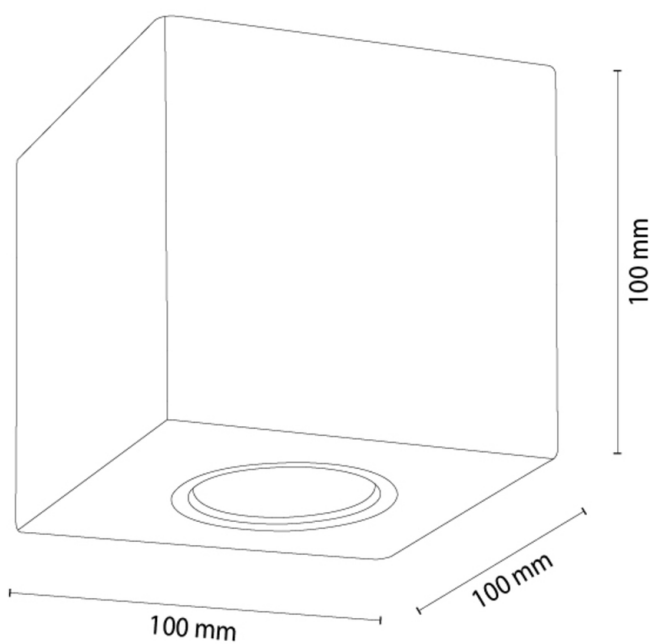

## Deckenleuchte

Artikelnummer:	2017423220000
EAN:	5905840270642
Lichtquelle:	1xGU10 Max.6W
LED-Leistung W:	N/A
Wechselspannung:	220-240V
Lichtstrom lm:	N/A
Farbtemperatur K:	N/A
Farbwiedergabeindex CRI:	N/A
Schutzart IP:	IP20
Schutzklasse:	2
Up&Down-System:	N/A
Touch-Dimmer:	N/A
Click&Dimm-System:	N/A
Magnetbefestigung:	N/A
LED-Beleuchtungsart:	N/A
Lampematerial:	Eichenholz
Lampenfarbe:	Eiche Geölt
Schirmnummer:	N/A
Schirmmaterial:	N/A
Schirmfarbe:	N/A
Kabelmaterial:	N/A
Kabelfarbe:	N/A
CE-Erklärung:	<a href="#">Herunterladen</a>
FSC-Zertifikat:	<a href="#">FSC-C129231</a>
Lampabmessungen	
Höhe (mm):	100
Breite (mm):	100
Länge (mm):	100
Durchmesser (mm):	
Nettogewicht kg:	0,65
Bruttogewicht kg:	0,8
Kartonabmessungen Nr 1	
Höhe (mm):	160
Breite (mm):	135
Länge (mm):	125
Kartonabmessungen Nr 2	
Höhe (mm):	N/A
Breite (mm):	N/A
Länge (mm):	N/A
Kartonabmessungen Nr 3	
Höhe (mm):	N/A
Breite (mm):	N/A
Länge (mm):	N/A