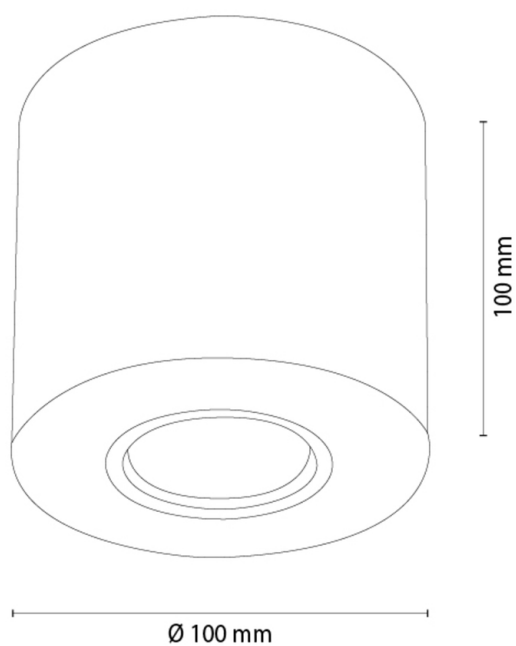

## Deckenleuchte

Artikelnummer:	2017423110000
EAN:	5905840270635
Lichtquelle:	1xGU10 Max.6W
LED-Leistung W:	N/A
Wechselspannung:	220-240V
Lichtstrom lm:	N/A
Farbtemperatur K:	N/A
Farbwiedergabeindex CRI:	N/A
Schutzart IP:	IP20
Schutzklasse:	2
Up&Down-System:	N/A
Touch-Dimmer:	N/A
Click&Dimm-System:	N/A
Magnetbefestigung:	N/A
LED-Beleuchtungsart:	N/A
Lampematerial:	Eichenholz
Lampenfarbe:	Eiche Geölt
Schirmnummer:	N/A
Schirmmaterial:	N/A
Schirmfarbe:	N/A
Kabelmaterial:	N/A
Kabelfarbe:	N/A
CE-Erklärung:	<a href="#">Herunterladen</a>
FSC-Zertifikat:	<a href="#">FSC-C129231</a>
Lampabmessungen	
Höhe (mm):	100
Breite (mm):	N/A
Länge (mm):	N/A
Durchmesser (mm):	
Nettogewicht kg:	0,5
Bruttogewicht kg:	0,65
Kartonabmessungen Nr 1	
Höhe (mm):	150
Breite (mm):	120
Länge (mm):	120
Kartonabmessungen Nr 2	
Höhe (mm):	N/A
Breite (mm):	N/A
Länge (mm):	N/A
Kartonabmessungen Nr 3	
Höhe (mm):	N/A
Breite (mm):	N/A
Länge (mm):	N/A