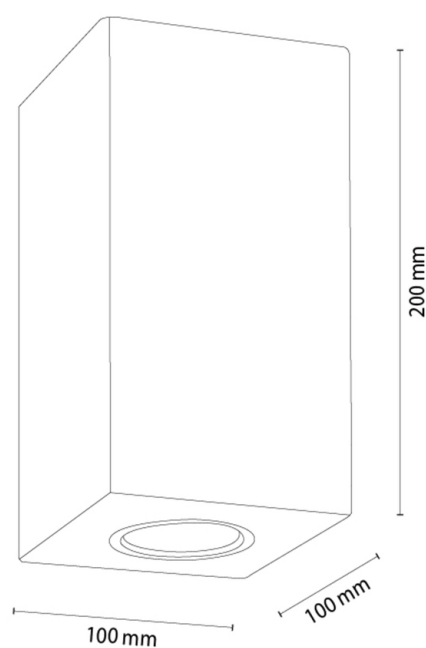

## Wandleuchte

Artikelnummer:	2027423000000
EAN:	5905840270628
Lichtquelle:	2xGU10 Max.6W
LED-Leistung W:	N/A
Wechselspannung:	220-240V
Lichtstrom lm:	N/A
Farbtemperatur K:	N/A
Farbwiedergabeindex CRI:	N/A
Schutzart IP:	IP20
Schutzklasse:	2
Up&Down-System:	N/A
Touch-Dimmer:	N/A
Click&Dimm-System:	N/A
Magnetbefestigung:	N/A
LED-Beleuchtungsart:	N/A
Lampematerial:	Eichenholz
Lampenfarbe:	Eiche Geölt
Schirmnummer:	N/A
Schirmmaterial:	N/A
Schirmfarbe:	N/A
Kabelmaterial:	N/A
Kabelfarbe:	N/A
CE-Erklärung:	<a href="#">Herunterladen</a>
FSC-Zertifikat:	<a href="#">FSC-C129231</a>
Lampabmessungen	
Höhe (mm):	200
Breite (mm):	100
Länge (mm):	100
Durchmesser (mm):	
Nettogewicht kg:	1,5
Bruttogewicht kg:	1,8
Kartonabmessungen Nr 1	
Höhe (mm):	240
Breite (mm):	130
Länge (mm):	130
Kartonabmessungen Nr 2	
Höhe (mm):	N/A
Breite (mm):	N/A
Länge (mm):	N/A
Kartonabmessungen Nr 3	
Höhe (mm):	N/A
Breite (mm):	N/A
Länge (mm):	N/A