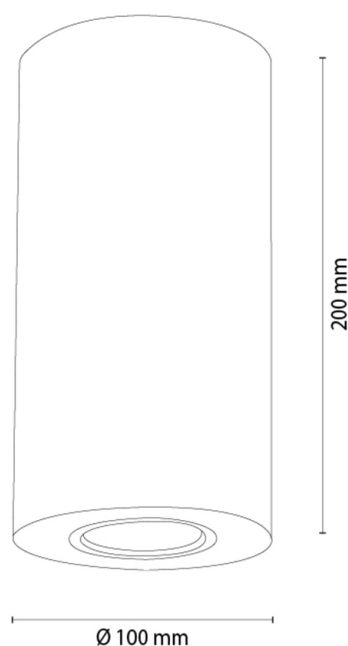

## Wandleuchte

Artikelnummer:	2027429000000
EAN:	5905840270611
Lichtquelle:	2xGU10 Max.6W
LED-Leistung W:	N/A
Wechselspannung:	220-240V
Lichtstrom lm:	N/A
Farbtemperatur K:	N/A
Farbwiedergabeindex CRI:	N/A
Schutzart IP:	IP20
Schutzklasse:	2
Up&Down-System:	N/A
Touch-Dimmer:	N/A
Click&Dimm-System:	N/A
Magnetbefestigung:	N/A
LED-Beleuchtungsart:	N/A
Lampematerial:	Eichenholz
Lampenfarbe:	Eiche Geölt
Schirmnummer:	N/A
Schirmmaterial:	N/A
Schirmfarbe:	N/A
Kabelmaterial:	N/A
Kabelfarbe:	N/A
CE-Erklärung:	<a href="#">Herunterladen</a>
FSC-Zertifikat:	<a href="#">FSC-C129231</a>
Lampabmessungen	
Höhe (mm):	200
Breite (mm):	N/A
Länge (mm):	N/A
Durchmesser (mm):	
Nettogewicht kg:	1,1
Bruttogewicht kg:	1,3
Kartonabmessungen Nr 1	
Höhe (mm):	230
Breite (mm):	120
Länge (mm):	120
Kartonabmessungen Nr 2	
Höhe (mm):	N/A
Breite (mm):	N/A
Länge (mm):	N/A
Kartonabmessungen Nr 3	
Höhe (mm):	N/A
Breite (mm):	N/A
Länge (mm):	N/A