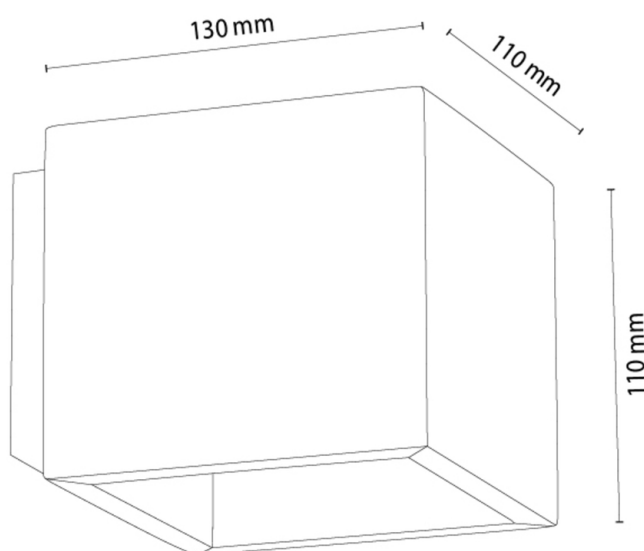

BLOCK

Wandleuchte

Artikelnummer:	2017422710000
EAN:	5905840270598
Lichtquelle:	1xG9 Max.6W
LED-Leistung W:	N/A
Wechselspannung:	220-240V
Lichtstrom lm:	N/A
Farbtemperatur K:	N/A
Farbwiedergabeindex CRI:	N/A
Schutzart IP:	IP20
Schutzklasse:	1
Up&Down-System:	N/A
Touch-Dimmer:	N/A
Click&Dimm-System:	N/A
Magnetbefestigung:	N/A
LED-Beleuchtungsart:	N/A
Lampematerial:	Eichenholz, Metall
Lampenfarbe:	Eiche Geölt, Schwarz
Schirmnummer:	N/A
Schirmmaterial:	N/A
Schirmfarbe:	N/A
Kabelmaterial:	N/A
Kabelfarbe:	N/A
CE-Erklärung:	Herunterladen
FSC-Zertifikat:	FSC-C129231
Lampabmessungen	
Höhe (mm):	110
Breite (mm):	110
Länge (mm):	130
Durchmesser (mm):	
Nettogewicht kg:	0,86
Bruttogewicht kg:	1,1
Kartonabmessungen Nr 1	
Höhe (mm):	155
Breite (mm):	125
Länge (mm):	125
Kartonabmessungen Nr 2	
Höhe (mm):	N/A
Breite (mm):	N/A
Länge (mm):	N/A
Kartonabmessungen Nr 3	
Höhe (mm):	N/A
Breite (mm):	N/A
Länge (mm):	N/A