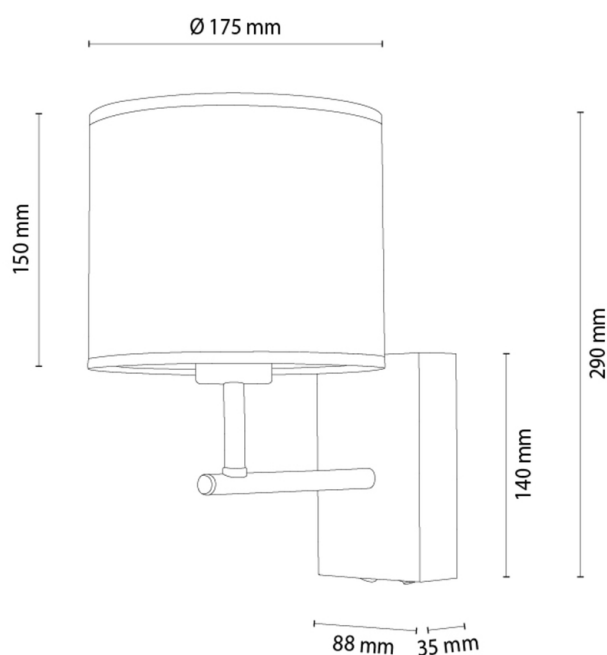

LECTOR

Wandleuchte

Artikelnummer:	2017407810083
EAN:	5905840270581
Lichtquelle:	1xE27 Max.25W
LED-Leistung W:	N/A
Wechselspannung:	220-240V
Lichtstrom lm:	N/A
Farbtemperatur K:	N/A
Farbwiedergabeindex CRI:	N/A
Schutzart IP:	IP20
Schutzklasse:	1
Up&Down-System:	N/A
Touch-Dimmer:	N/A
Click&Dimm-System:	N/A
Magnetbefestigung:	N/A
LED-Beleuchtungsart:	N/A
Lampematerial:	Eichenholz, Metall
Lampenfarbe:	Eiche Geölt, Schwarz
Schirmnummer:	A0083
Schirmmaterial:	Leinenstoff
Schirmfarbe:	Beige/Schwarz
Kabelmaterial:	N/A
Kabelfarbe:	N/A
CE-Erklärung:	Herunterladen
FSC-Zertifikat:	FSC-C129231
Lampabmessungen	
Höhe (mm):	290
Breite (mm):	175
Länge (mm):	215
Durchmesser (mm):	
Nettogewicht kg:	0,95
Bruttogewicht kg:	1,25
Kartonabmessungen Nr 1	
Höhe (mm):	210
Breite (mm):	220
Länge (mm):	300
Kartonabmessungen Nr 2	
Höhe (mm):	N/A
Breite (mm):	N/A
Länge (mm):	N/A
Kartonabmessungen Nr 3	
Höhe (mm):	N/A
Breite (mm):	N/A
Länge (mm):	N/A