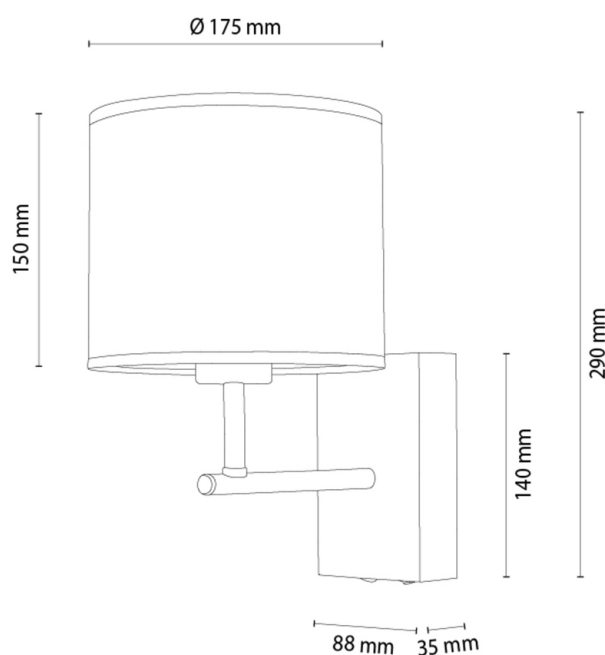

## Wandleuchte

Artikelnummer:	2017407811235
EAN:	5905840270574
Lichtquelle:	1xE27 Max.25W
LED-Leistung W:	N/A
Wechselspannung:	220-240V
Lichtstrom lm:	N/A
Farbtemperatur K:	N/A
Farbwiedergabeindex CRI:	N/A
Schutzart IP:	IP20
Schutzklasse:	1
Up&Down-System:	N/A
Touch-Dimmer:	N/A
Click&Dimm-System:	N/A
Magnetbefestigung:	N/A
LED-Beleuchtungsart:	N/A
Lampematerial:	Eichenholz, Metall
Lampenfarbe:	Eiche Geölt, Schwarz
Schirmnummer:	A1235
Schirmmaterial:	Leinenstoff
Schirmfarbe:	Beige
Kabelmaterial:	N/A
Kabelfarbe:	N/A
CE-Erklärung:	<a href="#">Herunterladen</a>
FSC-Zertifikat:	<a href="#">FSC-C129231</a>
Lampabmessungen	
Höhe (mm):	290
Breite (mm):	175
Länge (mm):	215
Durchmesser (mm):	
Nettogewicht kg:	0,95
Bruttogewicht kg:	1,25
Kartonabmessungen Nr 1	
Höhe (mm):	210
Breite (mm):	220
Länge (mm):	300
Kartonabmessungen Nr 2	
Höhe (mm):	N/A
Breite (mm):	N/A
Länge (mm):	N/A
Kartonabmessungen Nr 3	
Höhe (mm):	N/A
Breite (mm):	N/A
Länge (mm):	N/A