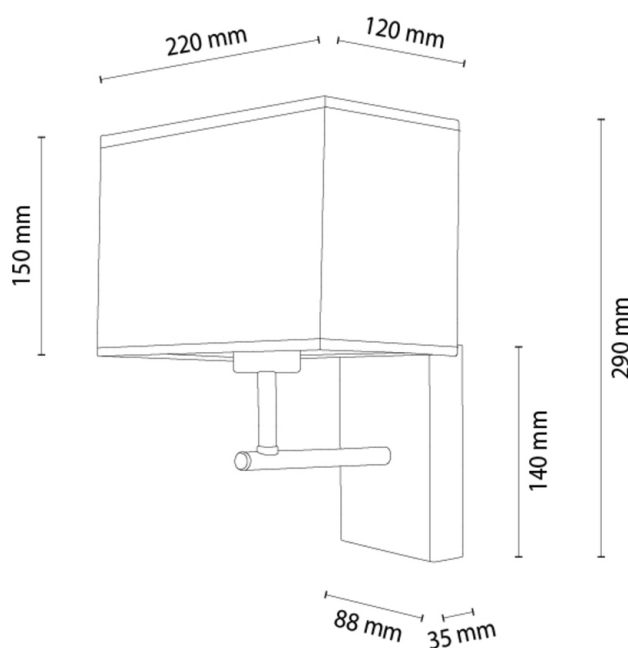

LECTOR

Wandleuchte

Artikelnummer:	2017407811031
EAN:	5905840270567
Lichtquelle:	1xE27 Max.25W
LED-Leistung W:	N/A
Wechselspannung:	220-240V
Lichtstrom lm:	N/A
Farbtemperatur K:	N/A
Farbwiedergabeindex CRI:	N/A
Schutzart IP:	IP20
Schutzklasse:	1
Up&Down-System:	N/A
Touch-Dimmer:	N/A
Click&Dimm-System:	N/A
Magnetbefestigung:	N/A
LED-Beleuchtungsart:	N/A
Lampematerial:	Eichenholz, Metall
Lampenfarbe:	Eiche Geölt, Schwarz
Schirmnummer:	A1031
Schirmmaterial:	Stoff
Schirmfarbe:	Schwarz
Kabelmaterial:	N/A
Kabelfarbe:	N/A
CE-Erklärung:	Herunterladen
FSC-Zertifikat:	FSC-C129231
Lampabmessungen	
Höhe (mm):	290
Breite (mm):	220
Länge (mm):	200
Durchmesser (mm):	
Nettogewicht kg:	0,85
Bruttogewicht kg:	1,15
Kartonabmessungen Nr 1	
Höhe (mm):	230
Breite (mm):	140
Länge (mm):	260
Kartonabmessungen Nr 2	
Höhe (mm):	N/A
Breite (mm):	N/A
Länge (mm):	N/A
Kartonabmessungen Nr 3	
Höhe (mm):	N/A
Breite (mm):	N/A
Länge (mm):	N/A