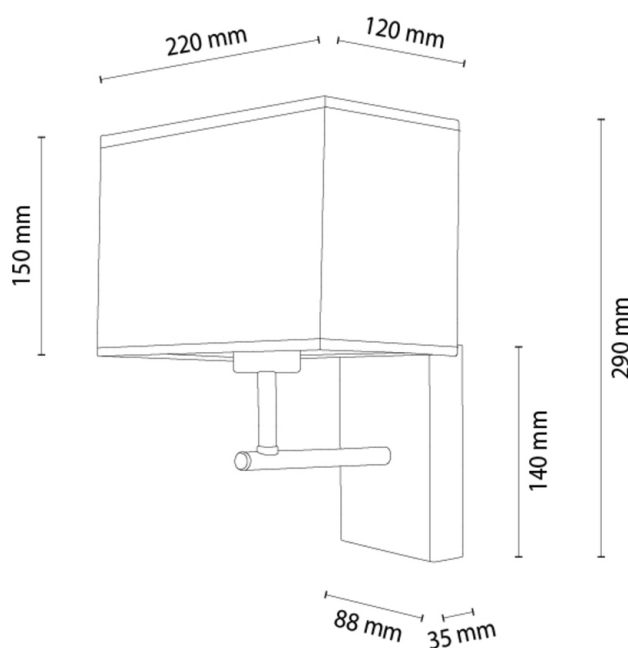

## Wandleuchte

Artikelnummer:	2017407811032
EAN:	5905840270550
Lichtquelle:	1xE27 Max.25W
LED-Leistung W:	N/A
Wechselspannung:	220-240V
Lichtstrom lm:	N/A
Farbtemperatur K:	N/A
Farbwiedergabeindex CRI:	N/A
Schutzart IP:	IP20
Schutzklasse:	1
Up&Down-System:	N/A
Touch-Dimmer:	N/A
Click&Dimm-System:	N/A
Magnetbefestigung:	N/A
LED-Beleuchtungsart:	N/A
Lampematerial:	Eichenholz, Metall
Lampenfarbe:	Eiche Geölt, Schwarz
Schirmnummer:	A1032
Schirmmaterial:	Stoff
Schirmfarbe:	Weiß
Kabelmaterial:	N/A
Kabelfarbe:	N/A
CE-Erklärung:	<a href="#">Herunterladen</a>
FSC-Zertifikat:	<a href="#">FSC-C129231</a>
Lampabmessungen	
Höhe (mm):	290
Breite (mm):	220
Länge (mm):	200
Durchmesser (mm):	
Nettogewicht kg:	0,85
Bruttogewicht kg:	1,15
Kartonabmessungen Nr 1	
Höhe (mm):	230
Breite (mm):	140
Länge (mm):	260
Kartonabmessungen Nr 2	
Höhe (mm):	N/A
Breite (mm):	N/A
Länge (mm):	N/A
Kartonabmessungen Nr 3	
Höhe (mm):	N/A
Breite (mm):	N/A
Länge (mm):	N/A