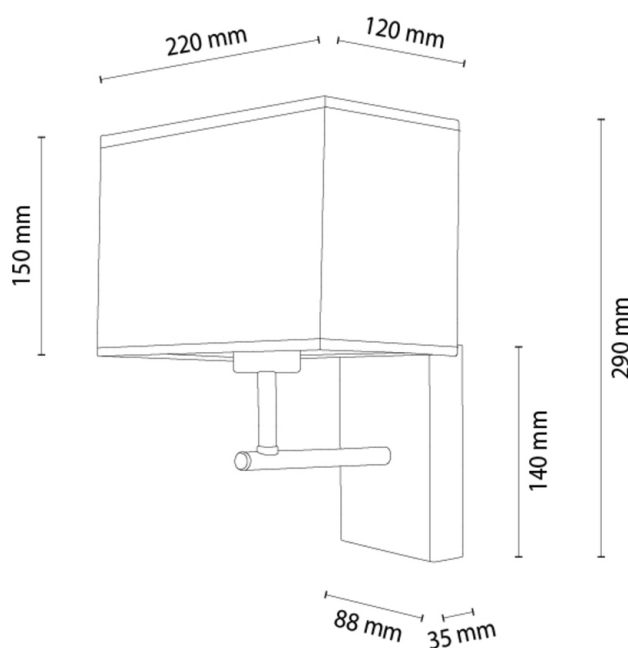

LECTOR

Wandleuchte

Artikelnummer:	2017407810344
EAN:	5905840270543
Lichtquelle:	1xE27 Max.25W
LED-Leistung W:	N/A
Wechselspannung:	220-240V
Lichtstrom lm:	N/A
Farbtemperatur K:	N/A
Farbwiedergabeindex CRI:	N/A
Schutzart IP:	IP20
Schutzklasse:	1
Up&Down-System:	N/A
Touch-Dimmer:	N/A
Click&Dimm-System:	N/A
Magnetbefestigung:	N/A
LED-Beleuchtungsart:	N/A
Lampematerial:	Eichenholz, Metall
Lampenfarbe:	Eiche Geölt, Schwarz
Schirmnummer:	A0344
Schirmmaterial:	Leinenstoff
Schirmfarbe:	Beige/Schwarz
Kabelmaterial:	N/A
Kabelfarbe:	N/A
CE-Erklärung:	Herunterladen
FSC-Zertifikat:	FSC-C129231
Lampabmessungen	
Höhe (mm):	290
Breite (mm):	220
Länge (mm):	200
Durchmesser (mm):	
Nettogewicht kg:	0,85
Bruttogewicht kg:	1,15
Kartonabmessungen Nr 1	
Höhe (mm):	230
Breite (mm):	140
Länge (mm):	260
Kartonabmessungen Nr 2	
Höhe (mm):	N/A
Breite (mm):	N/A
Länge (mm):	N/A
Kartonabmessungen Nr 3	
Höhe (mm):	N/A
Breite (mm):	N/A
Länge (mm):	N/A