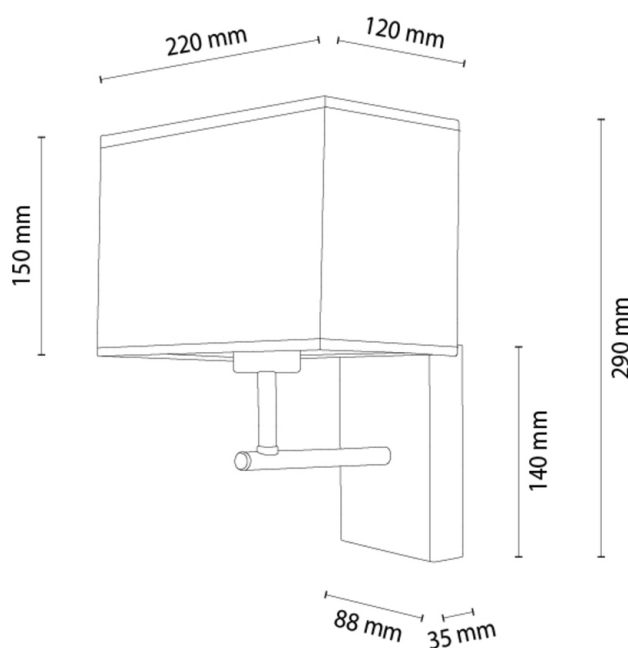

LECTOR

Wandleuchte

Artikelnummer:	2017407811234
EAN:	5905840270536
Lichtquelle:	1xE27 Max.25W
LED-Leistung W:	N/A
Wechselspannung:	220-240V
Lichtstrom lm:	N/A
Farbtemperatur K:	N/A
Farbwiedergabeindex CRI:	N/A
Schutzart IP:	IP20
Schutzklasse:	1
Up&Down-System:	N/A
Touch-Dimmer:	N/A
Click&Dimm-System:	N/A
Magnetbefestigung:	N/A
LED-Beleuchtungsart:	N/A
Lampematerial:	Eichenholz, Metall
Lampenfarbe:	Eiche Geölt, Schwarz
Schirmnummer:	A1234
Schirmmaterial:	Leinenstoff
Schirmfarbe:	Beige
Kabelmaterial:	N/A
Kabelfarbe:	N/A
CE-Erklärung:	Herunterladen
FSC-Zertifikat:	FSC-C129231
Lampabmessungen	
Höhe (mm):	290
Breite (mm):	220
Länge (mm):	200
Durchmesser (mm):	
Nettogewicht kg:	0,85
Bruttogewicht kg:	1,15
Kartonabmessungen Nr 1	
Höhe (mm):	230
Breite (mm):	140
Länge (mm):	260
Kartonabmessungen Nr 2	
Höhe (mm):	N/A
Breite (mm):	N/A
Länge (mm):	N/A
Kartonabmessungen Nr 3	
Höhe (mm):	N/A
Breite (mm):	N/A
Länge (mm):	N/A