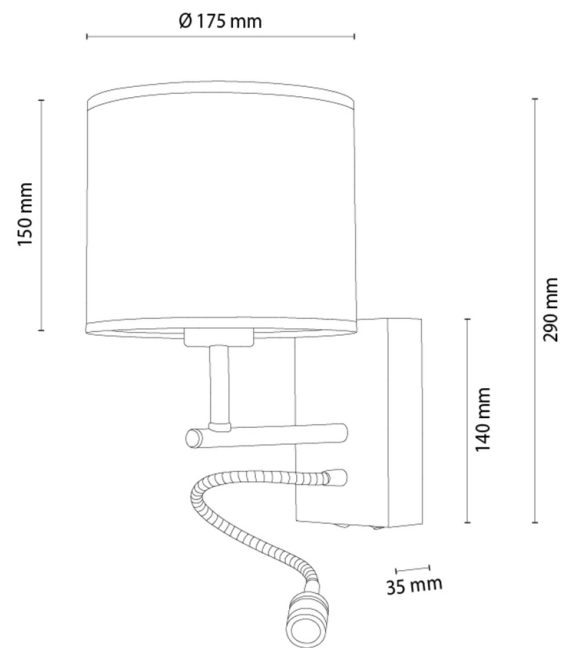

LECTOR

Wandleuchte

Artikelnummer:	2027402310083
EAN:	5905840270529
Lichtquelle:	1xE27 Max.25W, 1xLED Integriert
LED-Leistung W:	2,8
Wechselspannung:	220-240V
Lichtstrom lm:	110 lm
Farbtemperatur K:	4000K
Farbwiedergabeindex CRI:	CRI ≥ 80
Schutzart IP:	IP20
Schutzklasse:	1
Up&Down-System:	N/A
Touch-Dimmer:	N/A
Click&Dimm-System:	N/A
Magnetbefestigung:	N/A
LED-Beleuchtungsart:	N/A
Lampematerial:	Eichenholz, Metall
Lampenfarbe:	Eiche Geölt, Schwarz
Schirmnummer:	A0083
Schirmmaterial:	Leinenstoff
Schirmfarbe:	Beige/Schwarz
Kabelmaterial:	N/A
Kabelfarbe:	N/A
CE-Erklärung:	Herunterladen
FSC-Zertifikat:	FSC-C129231
Lampabmessungen	
Höhe (mm):	290
Breite (mm):	175
Länge (mm):	215
Durchmesser (mm):	
Nettogewicht kg:	0,75
Bruttogewicht kg:	1,25
Kartonabmessungen Nr 1	
Höhe (mm):	210
Breite (mm):	220
Länge (mm):	300
Kartonabmessungen Nr 2	
Höhe (mm):	N/A
Breite (mm):	N/A
Länge (mm):	N/A
Kartonabmessungen Nr 3	
Höhe (mm):	N/A
Breite (mm):	N/A
Länge (mm):	N/A