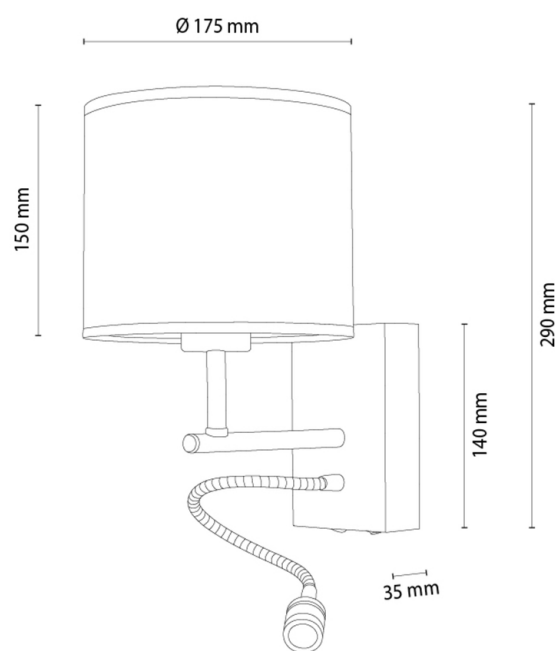

LECTOR

Wandleuchte

Artikelnummer:	2027402311235
EAN:	5905840270482
Lichtquelle:	1xE27 Max.25W, 1xLED Integriert
LED-Leistung W:	2,8
Wechselspannung:	220-240V
Lichtstrom lm:	110 lm
Farbtemperatur K:	4000K
Farbwiedergabeindex CRI:	CRI ≥ 80
Schutzart IP:	IP20
Schutzklasse:	1
Up&Down-System:	N/A
Touch-Dimmer:	N/A
Click&Dimm-System:	N/A
Magnetbefestigung:	N/A
LED-Beleuchtungsart:	N/A
Lampematerial:	Eichenholz, Metall
Lampenfarbe:	Eiche Geölt, Schwarz
Schirmnummer:	A1235
Schirmmaterial:	Leinenstoff
Schirmfarbe:	Beige
Kabelmaterial:	N/A
Kabelfarbe:	N/A
CE-Erklärung:	Herunterladen
FSC-Zertifikat:	FSC-C129231
Lampabmessungen	
Höhe (mm):	290
Breite (mm):	175
Länge (mm):	215
Durchmesser (mm):	
Nettogewicht kg:	0,75
Bruttogewicht kg:	1,25
Kartonabmessungen Nr 1	
Höhe (mm):	210
Breite (mm):	220
Länge (mm):	300
Kartonabmessungen Nr 2	
Höhe (mm):	N/A
Breite (mm):	N/A
Länge (mm):	N/A
Kartonabmessungen Nr 3	
Höhe (mm):	N/A
Breite (mm):	N/A
Länge (mm):	N/A