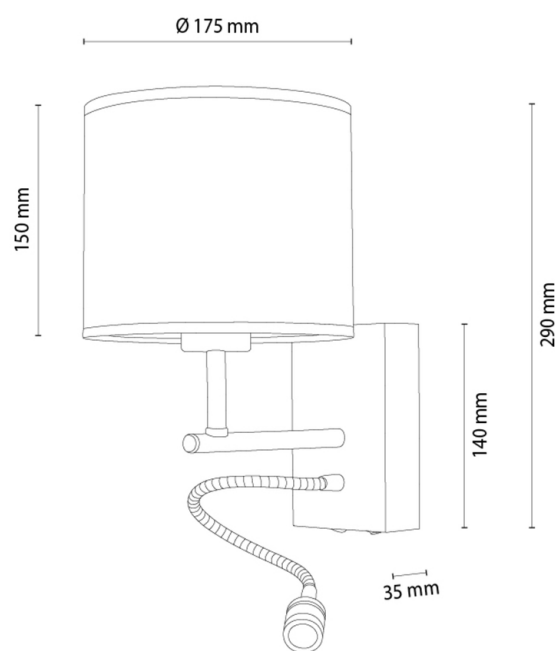

## Wandleuchte

Artikelnummer:	2027402311235
EAN:	5905840270482
Lichtquelle:	1xE27 Max.25W, 1xLED Integriert
LED-Leistung W:	2,8
Wechselspannung:	220-240V
Lichtstrom lm:	110 lm
Farbtemperatur K:	4000K
Farbwiedergabeindex CRI:	CRI ≥ 80
Schutzart IP:	IP20
Schutzklasse:	1
Up&Down-System:	N/A
Touch-Dimmer:	N/A
Click&Dimm-System:	N/A
Magnetbefestigung:	N/A
LED-Beleuchtungsart:	N/A
Lampematerial:	Eichenholz, Metall
Lampenfarbe:	Eiche Geölt, Schwarz
Schirmnummer:	A1235
Schirmmaterial:	Leinenstoff
Schirmfarbe:	Beige
Kabelmaterial:	N/A
Kabelfarbe:	N/A
CE-Erklärung:	<a href="#">Herunterladen</a>
FSC-Zertifikat:	<a href="#">FSC-C129231</a>
Lampabmessungen	
Höhe (mm):	290
Breite (mm):	175
Länge (mm):	215
Durchmesser (mm):	
Nettogewicht kg:	0,75
Bruttogewicht kg:	1,25
Kartonabmessungen Nr 1	
Höhe (mm):	210
Breite (mm):	220
Länge (mm):	300
Kartonabmessungen Nr 2	
Höhe (mm):	N/A
Breite (mm):	N/A
Länge (mm):	N/A
Kartonabmessungen Nr 3	
Höhe (mm):	N/A
Breite (mm):	N/A
Länge (mm):	N/A