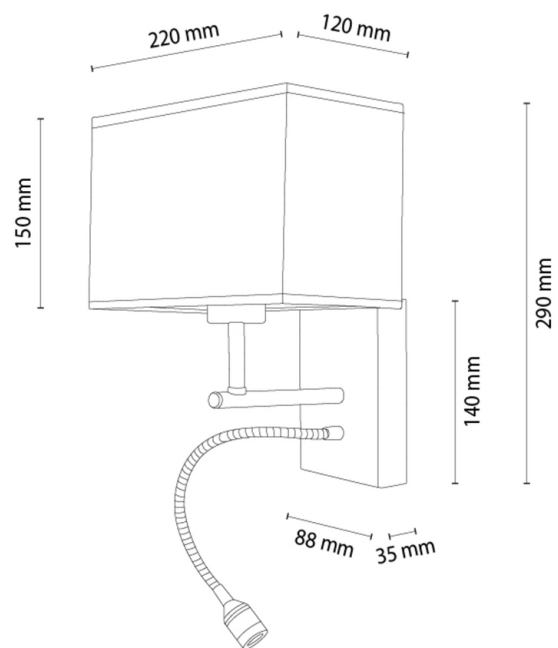

LECTOR

Wandleuchte

Artikelnummer:	2027402311032
EAN:	5905840270468
Lichtquelle:	1xE27 Max.25W, 1xLED Integriert
LED-Leistung W:	2,8
Wechselspannung:	220-240V
Lichtstrom lm:	110 lm
Farbtemperatur K:	4000K
Farbwiedergabeindex CRI:	CRI ≥ 80
Schutzart IP:	IP20
Schutzklasse:	1
Up&Down-System:	N/A
Touch-Dimmer:	N/A
Click&Dimm-System:	N/A
Magnetbefestigung:	N/A
LED-Beleuchtungsart:	N/A
Lampematerial:	Eichenholz, Metall
Lampenfarbe:	Eiche Geölt, Schwarz
Schirmnummer:	A1032
Schirmmaterial:	Stoff
Schirmfarbe:	Weiß
Kabelmaterial:	N/A
Kabelfarbe:	N/A
CE-Erklärung:	Herunterladen
FSC-Zertifikat:	FSC-C129231
Lampabmessungen	
Höhe (mm):	290
Breite (mm):	220
Länge (mm):	200
Durchmesser (mm):	
Nettogewicht kg:	0,65
Bruttogewicht kg:	1,1
Kartonabmessungen Nr 1	
Höhe (mm):	220
Breite (mm):	130
Länge (mm):	250
Kartonabmessungen Nr 2	
Höhe (mm):	N/A
Breite (mm):	N/A
Länge (mm):	N/A
Kartonabmessungen Nr 3	
Höhe (mm):	N/A
Breite (mm):	N/A
Länge (mm):	N/A