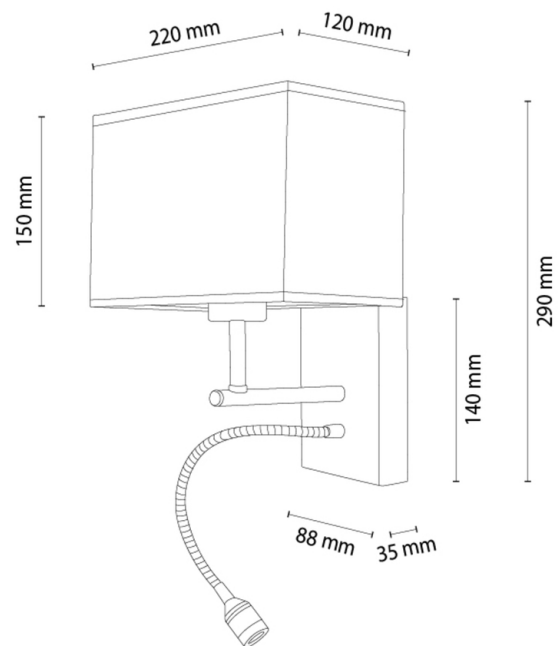

LECTOR

Wandleuchte

Artikelnummer:	2027402310344
EAN:	5905840270451
Lichtquelle:	1xE27 Max.25W, 1xLED Integriert
LED-Leistung W:	2,8
Wechselspannung:	220-240V
Lichtstrom lm:	110 lm
Farbtemperatur K:	4000K
Farbwiedergabeindex CRI:	CRI ≥ 80
Schutzart IP:	IP20
Schutzklasse:	1
Up&Down-System:	N/A
Touch-Dimmer:	N/A
Click&Dimm-System:	N/A
Magnetbefestigung:	N/A
LED-Beleuchtungsart:	N/A
Lampematerial:	Eichenholz, Metall
Lampenfarbe:	Eiche Geölt, Schwarz
Schirmnummer:	A0344
Schirmmaterial:	Leinenstoff
Schirmfarbe:	Beige/Schwarz
Kabelmaterial:	N/A
Kabelfarbe:	N/A
CE-Erklärung:	Herunterladen
FSC-Zertifikat:	FSC-C129231
Lampabmessungen	
Höhe (mm):	290
Breite (mm):	200
Länge (mm):	220
Durchmesser (mm):	
Nettogewicht kg:	0,65
Bruttogewicht kg:	1,1
Kartonabmessungen Nr 1	
Höhe (mm):	220
Breite (mm):	130
Länge (mm):	250
Kartonabmessungen Nr 2	
Höhe (mm):	N/A
Breite (mm):	N/A
Länge (mm):	N/A
Kartonabmessungen Nr 3	
Höhe (mm):	N/A
Breite (mm):	N/A
Länge (mm):	N/A