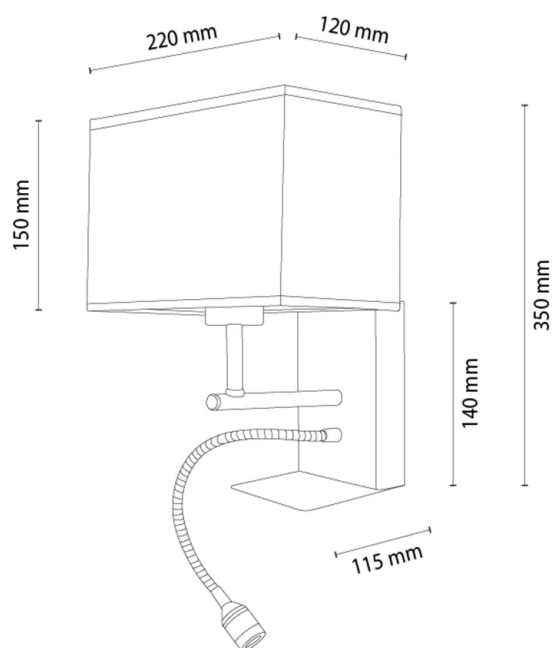

## Wandleuchte

Artikelnummer:	2027422611032
EAN:	5905840270420
Lichtquelle:	1xE27 Max.25W, 1xLED Integriert
LED-Leistung W:	2,8
Wechselspannung:	220-240V
Lichtstrom lm:	110 lm
Farbtemperatur K:	4000K
Farbwiedergabeindex CRI:	CRI ≥ 80
Schutzart IP:	IP20
Schutzklasse:	1
Up&Down-System:	N/A
Touch-Dimmer:	N/A
Click&Dimm-System:	N/A
Magnetbefestigung:	N/A
LED-Beleuchtungsart:	N/A
Lampematerial:	Eichenholz, Metall
Lampenfarbe:	Eiche Geölt, Schwarz
Schirmnummer:	A1032
Schirmmaterial:	Stoff
Schirmfarbe:	Weiß
Kabelmaterial:	N/A
Kabelfarbe:	N/A
CE-Erklärung:	<a href="#">Herunterladen</a>
FSC-Zertifikat:	<a href="#">FSC-C129231</a>
Lampabmessungen	
Höhe (mm):	165
Breite (mm):	60
Länge (mm):	220
Durchmesser (mm):	
Nettogewicht kg:	0,85
Bruttogewicht kg:	1,23
Kartonabmessungen Nr 1	
Höhe (mm):	250
Breite (mm):	140
Länge (mm):	260
Kartonabmessungen Nr 2	
Höhe (mm):	N/A
Breite (mm):	N/A
Länge (mm):	N/A
Kartonabmessungen Nr 3	
Höhe (mm):	N/A
Breite (mm):	N/A
Länge (mm):	N/A