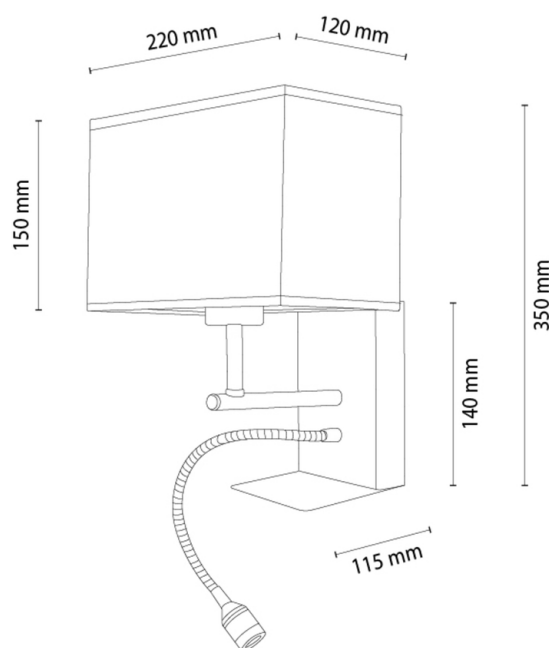

LECTOR

Wandleuchte

Artikelnummer:	2027422610344
EAN:	5905840270413
Lichtquelle:	1xE27 Max.25W, 1xLED Integriert
LED-Leistung W:	2,8
Wechselspannung:	220-240V
Lichtstrom lm:	110 lm
Farbtemperatur K:	4000K
Farbwiedergabeindex CRI:	CRI ≥ 80
Schutzart IP:	IP20
Schutzklasse:	1
Up&Down-System:	N/A
Touch-Dimmer:	N/A
Click&Dimm-System:	N/A
Magnetbefestigung:	N/A
LED-Beleuchtungsart:	N/A
Lampematerial:	Eichenholz, Metall
Lampenfarbe:	Eiche Geölt, Schwarz
Schirmnummer:	A0344
Schirmmaterial:	Leinenstoff
Schirmfarbe:	Beige/Schwarz
Kabelmaterial:	N/A
Kabelfarbe:	N/A
CE-Erklärung:	Herunterladen
FSC-Zertifikat:	FSC-C129231
Lampabmessungen	
Höhe (mm):	165
Breite (mm):	60
Länge (mm):	220
Durchmesser (mm):	
Nettogewicht kg:	0,85
Bruttogewicht kg:	1,23
Kartonabmessungen Nr 1	
Höhe (mm):	250
Breite (mm):	140
Länge (mm):	260
Kartonabmessungen Nr 2	
Höhe (mm):	N/A
Breite (mm):	N/A
Länge (mm):	N/A
Kartonabmessungen Nr 3	
Höhe (mm):	N/A
Breite (mm):	N/A
Länge (mm):	N/A