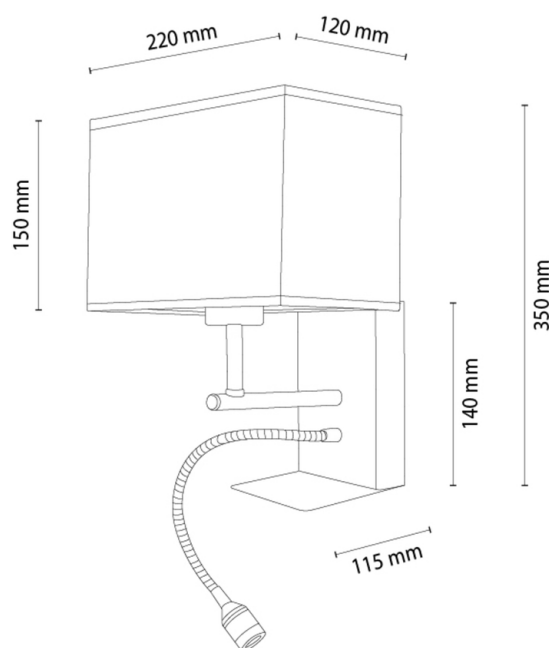

LECTOR

Wandleuchte

Artikelnummer:	2027422611234
EAN:	5905840270406
Lichtquelle:	1xE27 Max.25W, 1xLED Integriert
LED-Leistung W:	2,8
Wechselspannung:	220-240V
Lichtstrom lm:	110 lm
Farbtemperatur K:	4000K
Farbwiedergabeindex CRI:	CRI ≥ 80
Schutzart IP:	IP20
Schutzklasse:	1
Up&Down-System:	N/A
Touch-Dimmer:	N/A
Click&Dimm-System:	N/A
Magnetbefestigung:	N/A
LED-Beleuchtungsart:	N/A
Lampematerial:	Eichenholz, Metall
Lampenfarbe:	Eiche Geölt, Schwarz
Schirmnummer:	A1234
Schirmmaterial:	Leinenstoff
Schirmfarbe:	Beige
Kabelmaterial:	N/A
Kabelfarbe:	N/A
CE-Erklärung:	Herunterladen
FSC-Zertifikat:	FSC-C129231
Lampabmessungen	
Höhe (mm):	165
Breite (mm):	60
Länge (mm):	220
Durchmesser (mm):	
Nettogewicht kg:	0,85
Bruttogewicht kg:	1,23
Kartonabmessungen Nr 1	
Höhe (mm):	250
Breite (mm):	140
Länge (mm):	260
Kartonabmessungen Nr 2	
Höhe (mm):	N/A
Breite (mm):	N/A
Länge (mm):	N/A
Kartonabmessungen Nr 3	
Höhe (mm):	N/A
Breite (mm):	N/A
Länge (mm):	N/A