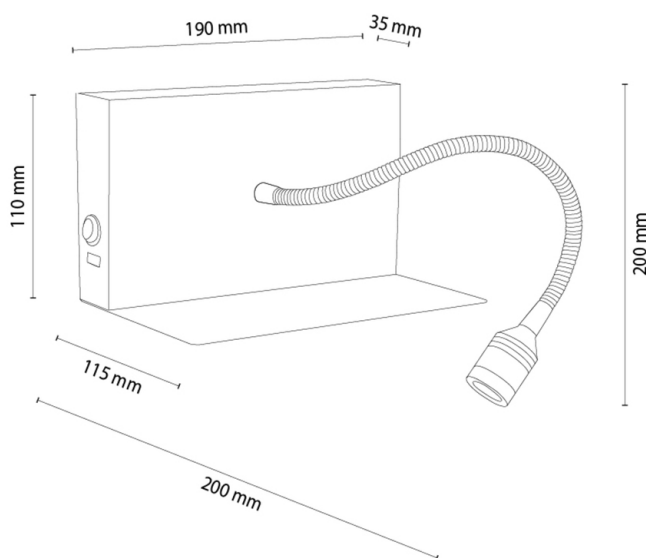

LECTOR

Wandleuchte

Artikelnummer:	2017406400000
EAN:	5905575050670
Lichtquelle:	Incl. 1xLED
LED-Leistung W:	2,8
Wechselspannung:	220-240V
Lichtstrom lm:	110 lm
Farbtemperatur K:	4000K
Farbwiedergabeindex CRI:	CRI ≥ 80
Schutzart IP:	IP20
Schutzklasse:	2
Up&Down-System:	N/A
Touch-Dimmer:	N/A
Click&Dimm-System:	N/A
Magnetbefestigung:	N/A
LED-Beleuchtungsart:	N/A
Lampematerial:	Eichenholz, Metall
Lampenfarbe:	Eiche Geölt, Schwarz
Schirmnummer:	N/A
Schirmmaterial:	N/A
Schirmfarbe:	N/A
Kabelmaterial:	N/A
Kabelfarbe:	N/A
CE-Erklärung:	Herunterladen
FSC-Zertifikat:	FSC-C129231
Lampabmessungen	
Höhe (mm):	300
Breite (mm):	150
Länge (mm):	190
Durchmesser (mm):	
Nettogewicht kg:	0,55
Bruttogewicht kg:	0,73
Kartonabmessungen Nr 1	
Höhe (mm):	230
Breite (mm):	140
Länge (mm):	260
Kartonabmessungen Nr 2	
Höhe (mm):	N/A
Breite (mm):	N/A
Länge (mm):	N/A
Kartonabmessungen Nr 3	
Höhe (mm):	N/A
Breite (mm):	N/A
Länge (mm):	N/A