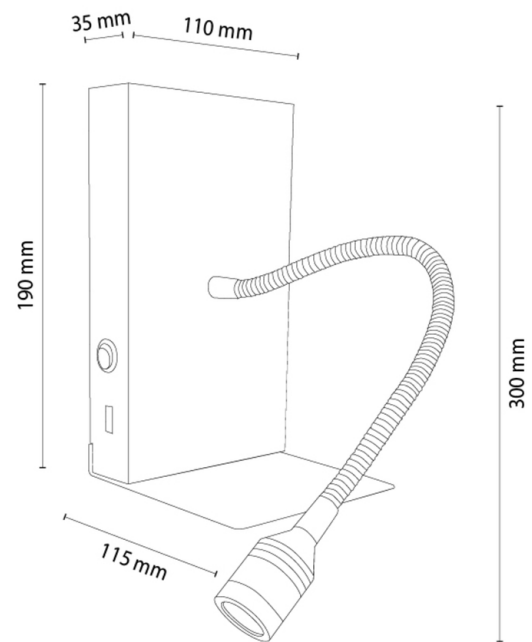

## Wandleuchte

Artikelnummer:	2017422500000
EAN:	5905840270390
Lichtquelle:	Incl. 1xLED
LED-Leistung W:	2,8
Wechselspannung:	220-240V
Lichtstrom lm:	110 lm
Farbtemperatur K:	4000K
Farbwiedergabeindex CRI:	CRI ≥ 80
Schutzart IP:	IP20
Schutzklasse:	2
Up&Down-System:	N/A
Touch-Dimmer:	N/A
Click&Dimm-System:	N/A
Magnetbefestigung:	N/A
LED-Beleuchtungsart:	N/A
Lampematerial:	Eichenholz, Metall
Lampenfarbe:	Eiche Geölt, Schwarz
Schirmnummer:	N/A
Schirmmaterial:	N/A
Schirmfarbe:	N/A
Kabelmaterial:	N/A
Kabelfarbe:	N/A
CE-Erklärung:	<a href="#">Herunterladen</a>
FSC-Zertifikat:	<a href="#">FSC-C129231</a>
Lampabmessungen	
Höhe (mm):	300
Breite (mm):	120
Länge (mm):	110
Durchmesser (mm):	
Nettogewicht kg:	0,55
Bruttogewicht kg:	0,73
Kartonabmessungen Nr 1	
Höhe (mm):	230
Breite (mm):	140
Länge (mm):	260
Kartonabmessungen Nr 2	
Höhe (mm):	N/A
Breite (mm):	N/A
Länge (mm):	N/A
Kartonabmessungen Nr 3	
Höhe (mm):	N/A
Breite (mm):	N/A
Länge (mm):	N/A