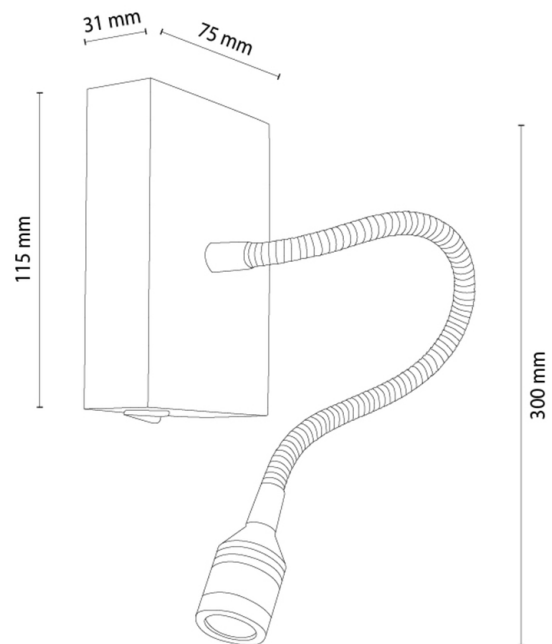

LECTOR

Wandleuchte

Artikelnummer:	2017422400000
EAN:	5905840270383
Lichtquelle:	Incl. 1xLED
LED-Leistung W:	2,8
Wechselspannung:	220-240V
Lichtstrom lm:	110 lm
Farbtemperatur K:	4000K
Farbwiedergabeindex CRI:	CRI ≥ 80
Schutzart IP:	IP20
Schutzklasse:	2
Up&Down-System:	N/A
Touch-Dimmer:	N/A
Click&Dimm-System:	N/A
Magnetbefestigung:	N/A
LED-Beleuchtungsart:	N/A
Lampematerial:	Eichenholz, Metall
Lampenfarbe:	Eiche Geölt, Schwarz
Schirmnummer:	N/A
Schirmmaterial:	N/A
Schirmfarbe:	N/A
Kabelmaterial:	N/A
Kabelfarbe:	N/A
CE-Erklärung:	Herunterladen
FSC-Zertifikat:	FSC-C129231
Lampabmessungen	
Höhe (mm):	300
Breite (mm):	120
Länge (mm):	75
Durchmesser (mm):	
Nettogewicht kg:	0,45
Bruttogewicht kg:	0,6
Kartonabmessungen Nr 1	
Höhe (mm):	80
Breite (mm):	170
Länge (mm):	330
Kartonabmessungen Nr 2	
Höhe (mm):	N/A
Breite (mm):	N/A
Länge (mm):	N/A
Kartonabmessungen Nr 3	
Höhe (mm):	N/A
Breite (mm):	N/A
Länge (mm):	N/A