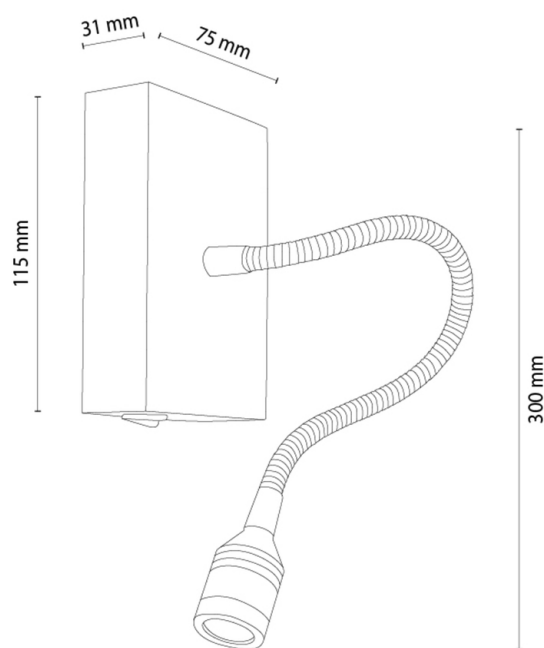

## Wandleuchte

Artikelnummer:	2010422300000
EAN:	5905840270376
Lichtquelle:	Incl. 1xLED
LED-Leistung W:	2,8
Wechselspannung:	220-240V
Lichtstrom lm:	110 lm
Farbtemperatur K:	4000K
Farbwiedergabeindex CRI:	CRI ≥ 80
Schutzart IP:	IP20
Schutzklasse:	2
Up&Down-System:	N/A
Touch-Dimmer:	N/A
Click&Dimm-System:	N/A
Magnetbefestigung:	N/A
LED-Beleuchtungsart:	N/A
Lampematerial:	Metall
Lampenfarbe:	Schwarz
Schirmnummer:	N/A
Schirmmaterial:	N/A
Schirmfarbe:	N/A
Kabelmaterial:	N/A
Kabelfarbe:	N/A
CE-Erklärung:	<a href="#">Herunterladen</a>
FSC-Zertifikat:	<a href="#">FSC-C129231</a>
Lampabmessungen	
Höhe (mm):	300
Breite (mm):	120
Länge (mm):	75
Durchmesser (mm):	
Nettogewicht kg:	0,35
Bruttogewicht kg:	0,45
Kartonabmessungen Nr 1	
Höhe (mm):	80
Breite (mm):	170
Länge (mm):	330
Kartonabmessungen Nr 2	
Höhe (mm):	N/A
Breite (mm):	N/A
Länge (mm):	N/A
Kartonabmessungen Nr 3	
Höhe (mm):	N/A
Breite (mm):	N/A
Länge (mm):	N/A