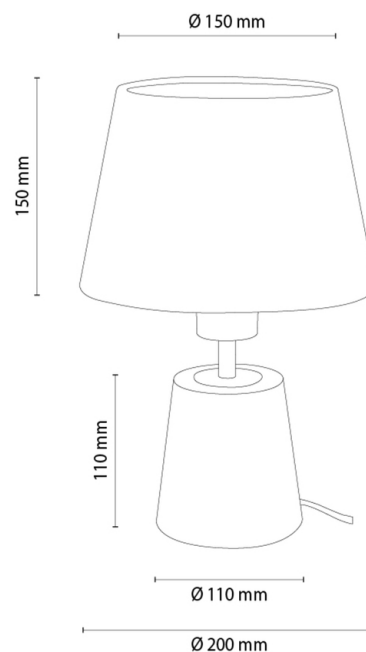

ARDEN

Tischleuchte

Artikelnummer:	7017403111412
EAN:	5905840255311
Lichtquelle:	1xE27 Max.25W
LED-Leistung W:	N/A
Wechselspannung:	220-240V
Lichtstrom lm:	N/A
Farbtemperatur K:	N/A
Farbwiedergabeindex CRI:	N/A
Schutzart IP:	IP20
Schutzklasse:	2
Up&Down-System:	N/A
Touch-Dimmer:	N/A
Click&Dimm-System:	N/A
Magnetbefestigung:	N/A
LED-Beleuchtungsart:	N/A
Lampematerial:	Eichenholz, Metall
Lampenfarbe:	Eiche Geölt, Schwarz
Schirmnummer:	A1412
Schirmmaterial:	Stoff
Schirmfarbe:	Schwarz
Kabelmaterial:	Kunststoff
Kabelfarbe:	Schwarz
CE-Erklärung:	Herunterladen
FSC-Zertifikat:	FSC-C129231
Lampabmessungen	
Höhe (mm):	305
Breite (mm):	N/A
Länge (mm):	N/A
Durchmesser (mm):	
Nettogewicht kg:	0,75
Bruttogewicht kg:	0,95
Kartonabmessungen Nr 1	
Höhe (mm):	230
Breite (mm):	220
Länge (mm):	220
Kartonabmessungen Nr 2	
Höhe (mm):	N/A
Breite (mm):	N/A
Länge (mm):	N/A
Kartonabmessungen Nr 3	
Höhe (mm):	N/A
Breite (mm):	N/A
Länge (mm):	N/A