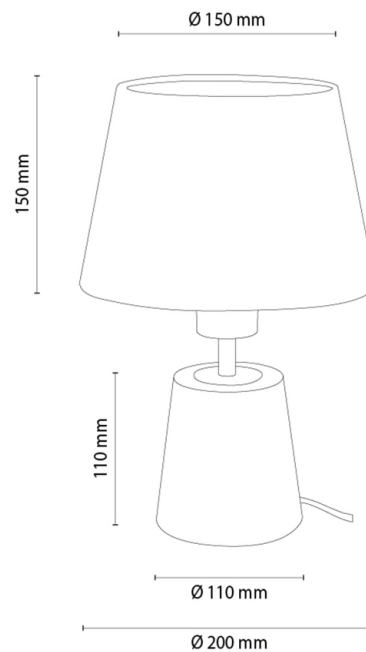

ARDEN

Tischleuchte

Artikelnummer:	7017403111459
EAN:	5905840270369
Lichtquelle:	1xE27 Max.25W
LED-Leistung W:	N/A
Wechselspannung:	220-240V
Lichtstrom lm:	N/A
Farbtemperatur K:	N/A
Farbwiedergabeindex CRI:	N/A
Schutzart IP:	IP20
Schutzklasse:	2
Up&Down-System:	N/A
Touch-Dimmer:	N/A
Click&Dimm-System:	N/A
Magnetbefestigung:	N/A
LED-Beleuchtungsart:	N/A
Lampematerial:	Eichenholz, Metall
Lampenfarbe:	Eiche Geölt, Schwarz
Schirmnummer:	A1459
Schirmmaterial:	Leinenstoff
Schirmfarbe:	Beige
Kabelmaterial:	Kunststoff
Kabelfarbe:	Schwarz
CE-Erklärung:	Herunterladen
FSC-Zertifikat:	FSC-C129231
Lampabmessungen	
Höhe (mm):	305
Breite (mm):	N/A
Länge (mm):	N/A
Durchmesser (mm):	
Nettogewicht kg:	0,75
Bruttogewicht kg:	0,95
Kartonabmessungen Nr 1	
Höhe (mm):	230
Breite (mm):	220
Länge (mm):	220
Kartonabmessungen Nr 2	
Höhe (mm):	N/A
Breite (mm):	N/A
Länge (mm):	N/A
Kartonabmessungen Nr 3	
Höhe (mm):	N/A
Breite (mm):	N/A
Länge (mm):	N/A