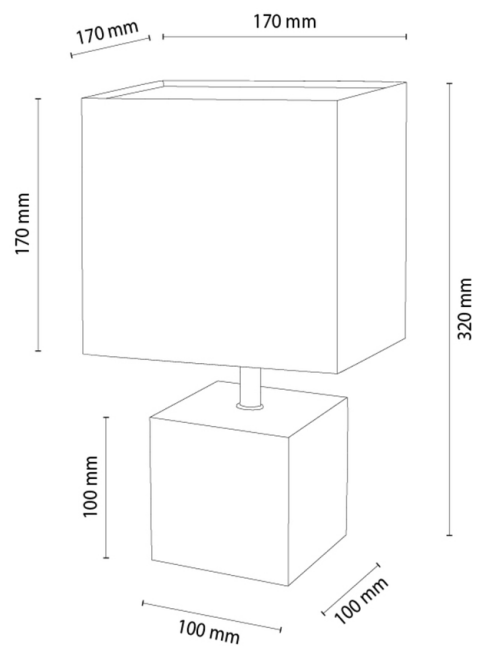

ARDEN

Tischleuchte

Artikelnummer:	7017419611775
EAN:	5905840270345
Lichtquelle:	1xE27 Max.25W
LED-Leistung W:	N/A
Wechselspannung:	220-240V
Lichtstrom lm:	N/A
Farbtemperatur K:	N/A
Farbwiedergabeindex CRI:	N/A
Schutzart IP:	IP20
Schutzklasse:	2
Up&Down-System:	N/A
Touch-Dimmer:	N/A
Click&Dimm-System:	N/A
Magnetbefestigung:	N/A
LED-Beleuchtungsart:	N/A
Lampematerial:	Eichenholz, Metall
Lampenfarbe:	Eiche Geölt, Satin
Schirmnummer:	A1775
Schirmmaterial:	Stoff
Schirmfarbe:	Weiß
Kabelmaterial:	Kunststoff
Kabelfarbe:	Transparent
CE-Erklärung:	Herunterladen
FSC-Zertifikat:	FSC-C129231
Lampabmessungen	
Höhe (mm):	300
Breite (mm):	170
Länge (mm):	170
Durchmesser (mm):	
Nettogewicht kg:	0,85
Bruttogewicht kg:	1,17
Kartonabmessungen Nr 1	
Höhe (mm):	220
Breite (mm):	180
Länge (mm):	180
Kartonabmessungen Nr 2	
Höhe (mm):	N/A
Breite (mm):	N/A
Länge (mm):	N/A
Kartonabmessungen Nr 3	
Höhe (mm):	N/A
Breite (mm):	N/A
Länge (mm):	N/A