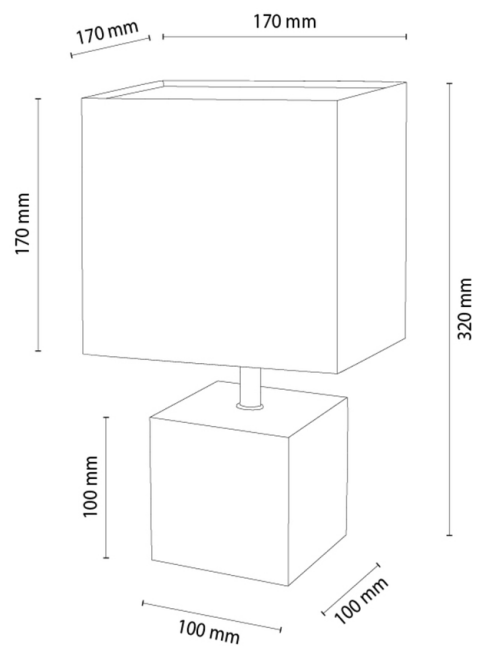

ARDEN

Tischleuchte

Artikelnummer:	7017419611773
EAN:	5905840270321
Lichtquelle:	1xE27 Max.25W
LED-Leistung W:	N/A
Wechselspannung:	220-240V
Lichtstrom lm:	N/A
Farbtemperatur K:	N/A
Farbwiedergabeindex CRI:	N/A
Schutzart IP:	IP20
Schutzklasse:	2
Up&Down-System:	N/A
Touch-Dimmer:	N/A
Click&Dimm-System:	N/A
Magnetbefestigung:	N/A
LED-Beleuchtungsart:	N/A
Lampematerial:	Eichenholz, Metall
Lampenfarbe:	Eiche Geölt, Satin
Schirmnummer:	A1773
Schirmmaterial:	Leinenstoff
Schirmfarbe:	Beige
Kabelmaterial:	Kunststoff
Kabelfarbe:	Transparent
CE-Erklärung:	Herunterladen
FSC-Zertifikat:	FSC-C129231
Lampabmessungen	
Höhe (mm):	300
Breite (mm):	170
Länge (mm):	170
Durchmesser (mm):	
Nettogewicht kg:	0,85
Bruttogewicht kg:	1,17
Kartonabmessungen Nr 1	
Höhe (mm):	220
Breite (mm):	180
Länge (mm):	180
Kartonabmessungen Nr 2	
Höhe (mm):	N/A
Breite (mm):	N/A
Länge (mm):	N/A
Kartonabmessungen Nr 3	
Höhe (mm):	N/A
Breite (mm):	N/A
Länge (mm):	N/A