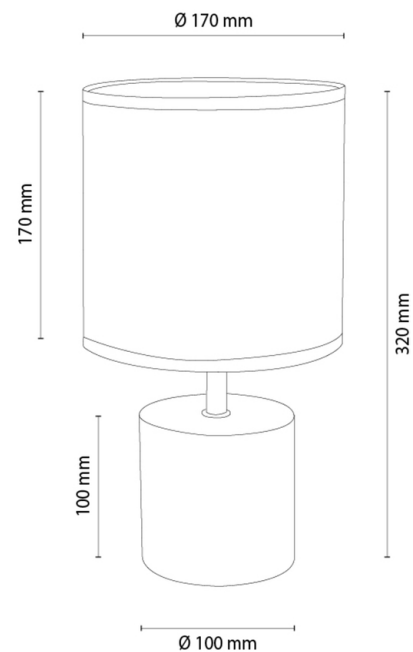

ARDEN

Tischleuchte

Artikelnummer:	7017406711772
EAN:	5905840270291
Lichtquelle:	1xE27 Max.25W
LED-Leistung W:	N/A
Wechselspannung:	220-240V
Lichtstrom lm:	N/A
Farbtemperatur K:	N/A
Farbwiedergabeindex CRI:	N/A
Schutzart IP:	IP20
Schutzklasse:	2
Up&Down-System:	N/A
Touch-Dimmer:	N/A
Click&Dimm-System:	N/A
Magnetbefestigung:	N/A
LED-Beleuchtungsart:	N/A
Lampematerial:	Eichenholz, Metall
Lampenfarbe:	Eiche Geölt, Schwarz
Schirmnummer:	A1772
Schirmmaterial:	Leinenstoff
Schirmfarbe:	Beige/Schwarz
Kabelmaterial:	Kunststoff
Kabelfarbe:	Schwarz
CE-Erklärung:	Herunterladen
FSC-Zertifikat:	FSC-C129231
Lampabmessungen	
Höhe (mm):	300
Breite (mm):	N/A
Länge (mm):	N/A
Durchmesser (mm):	
Nettogewicht kg:	0,85
Bruttogewicht kg:	1,17
Kartonabmessungen Nr 1	
Höhe (mm):	220
Breite (mm):	180
Länge (mm):	180
Kartonabmessungen Nr 2	
Höhe (mm):	N/A
Breite (mm):	N/A
Länge (mm):	N/A
Kartonabmessungen Nr 3	
Höhe (mm):	N/A
Breite (mm):	N/A
Länge (mm):	N/A