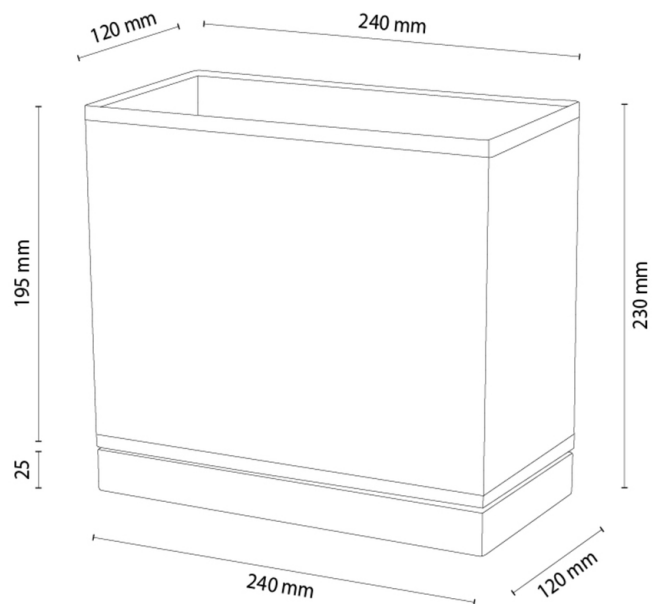

NIGELLA

Tischleuchte

Artikelnummer:	7017408010065
EAN:	5905840270277
Lichtquelle:	1xE27 Max.25W
LED-Leistung W:	N/A
Wechselspannung:	220-240V
Lichtstrom lm:	N/A
Farbtemperatur K:	N/A
Farbwiedergabeindex CRI:	N/A
Schutzart IP:	IP20
Schutzklasse:	2
Up&Down-System:	N/A
Touch-Dimmer:	N/A
Click&Dimm-System:	N/A
Magnetbefestigung:	N/A
LED-Beleuchtungsart:	N/A
Lampematerial:	Eichenholz
Lampenfarbe:	Eiche Geölt
Schirmnummer:	A0065
Schirmmaterial:	Stoff
Schirmfarbe:	Schwarz
Kabelmaterial:	Kunststoff
Kabelfarbe:	Transparent
CE-Erklärung:	Herunterladen
FSC-Zertifikat:	FSC-C129231
Lampabmessungen	
Höhe (mm):	240
Breite (mm):	120
Länge (mm):	240
Durchmesser (mm):	
Nettogewicht kg:	0,49
Bruttogewicht kg:	0,66
Kartonabmessungen Nr 1	
Höhe (mm):	240
Breite (mm):	130
Länge (mm):	260
Kartonabmessungen Nr 2	
Höhe (mm):	N/A
Breite (mm):	N/A
Länge (mm):	N/A
Kartonabmessungen Nr 3	
Höhe (mm):	N/A
Breite (mm):	N/A
Länge (mm):	N/A