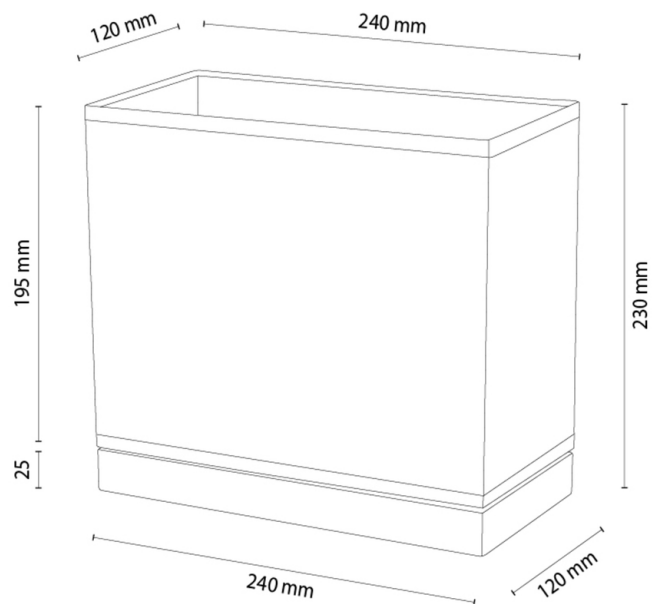

## Tischleuchte

Artikelnummer:	7017408011259
EAN:	5905840270260
Lichtquelle:	1xE27 Max.25W
LED-Leistung W:	N/A
Wechselspannung:	220-240V
Lichtstrom lm:	N/A
Farbtemperatur K:	N/A
Farbwiedergabeindex CRI:	N/A
Schutzart IP:	IP20
Schutzklasse:	2
Up&Down-System:	N/A
Touch-Dimmer:	N/A
Click&Dimm-System:	N/A
Magnetbefestigung:	N/A
LED-Beleuchtungsart:	N/A
Lampematerial:	Eichenholz
Lampenfarbe:	Eiche Geölt
Schirmnummer:	A1259
Schirmmaterial:	Stoff
Schirmfarbe:	Weiß
Kabelmaterial:	Kunststoff
Kabelfarbe:	Transparent
CE-Erklärung:	<a href="#">Herunterladen</a>
FSC-Zertifikat:	<a href="#">FSC-C129231</a>
Lampabmessungen	
Höhe (mm):	240
Breite (mm):	120
Länge (mm):	240
Durchmesser (mm):	
Nettogewicht kg:	0,49
Bruttogewicht kg:	0,66
Kartonabmessungen Nr 1	
Höhe (mm):	240
Breite (mm):	130
Länge (mm):	260
Kartonabmessungen Nr 2	
Höhe (mm):	N/A
Breite (mm):	N/A
Länge (mm):	N/A
Kartonabmessungen Nr 3	
Höhe (mm):	N/A
Breite (mm):	N/A
Länge (mm):	N/A