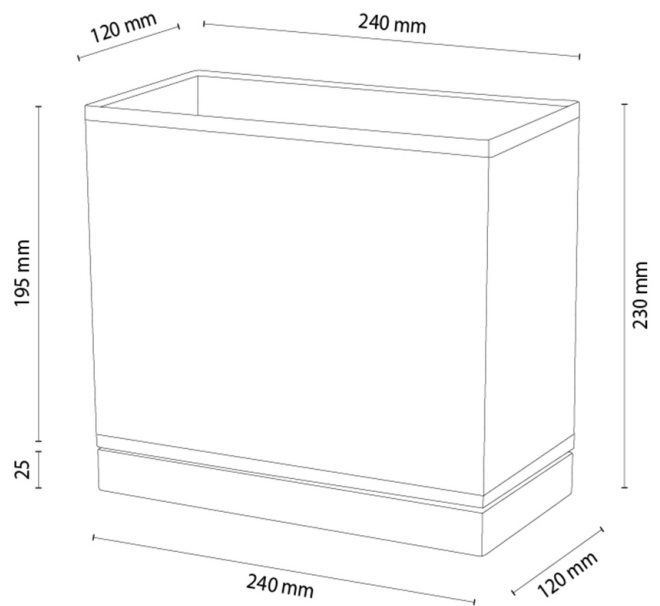

NIGELLA

Tischleuchte

Artikelnummer:	7017408011770
EAN:	5905840270253
Lichtquelle:	1xE27 Max.25W
LED-Leistung W:	N/A
Wechselspannung:	220-240V
Lichtstrom lm:	N/A
Farbtemperatur K:	N/A
Farbwiedergabeindex CRI:	N/A
Schutzart IP:	IP20
Schutzklasse:	2
Up&Down-System:	N/A
Touch-Dimmer:	N/A
Click&Dimm-System:	N/A
Magnetbefestigung:	N/A
LED-Beleuchtungsart:	N/A
Lampematerial:	Eichenholz
Lampenfarbe:	Eiche Geölt
Schirmnummer:	A1770
Schirmmaterial:	Leinenstoff
Schirmfarbe:	Beige/Schwarz
Kabelmaterial:	Kunststoff
Kabelfarbe:	Transparent
CE-Erklärung:	Herunterladen
FSC-Zertifikat:	FSC-C129231
Lampabmessungen	
Höhe (mm):	240
Breite (mm):	120
Länge (mm):	240
Durchmesser (mm):	
Nettogewicht kg:	0,49
Bruttogewicht kg:	0,66
Kartonabmessungen Nr 1	
Höhe (mm):	240
Breite (mm):	130
Länge (mm):	260
Kartonabmessungen Nr 2	
Höhe (mm):	N/A
Breite (mm):	N/A
Länge (mm):	N/A
Kartonabmessungen Nr 3	
Höhe (mm):	N/A
Breite (mm):	N/A
Länge (mm):	N/A