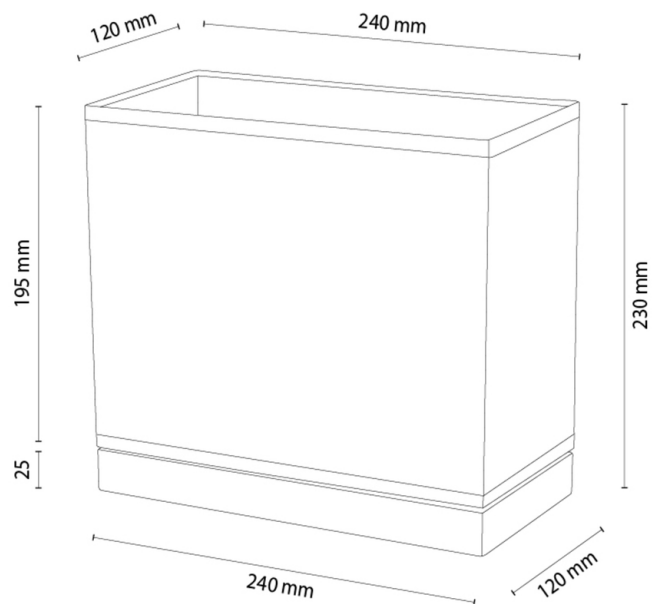

NIGELLA

Tischleuchte

Artikelnummer:	7017408011668
EAN:	5905575051998
Lichtquelle:	1xE27 Max.25W
LED-Leistung W:	N/A
Wechselspannung:	220-240V
Lichtstrom lm:	N/A
Farbtemperatur K:	N/A
Farbwiedergabeindex CRI:	N/A
Schutzart IP:	IP20
Schutzklasse:	2
Up&Down-System:	N/A
Touch-Dimmer:	N/A
Click&Dimm-System:	N/A
Magnetbefestigung:	N/A
LED-Beleuchtungsart:	N/A
Lampematerial:	Eichenholz
Lampenfarbe:	Eiche Geölt
Schirmnummer:	A1668
Schirmmaterial:	Leinenstoff
Schirmfarbe:	Beige
Kabelmaterial:	Kunststoff
Kabelfarbe:	Transparent
CE-Erklärung:	Herunterladen
FSC-Zertifikat:	FSC-C129231
Lampabmessungen	
Höhe (mm):	240
Breite (mm):	120
Länge (mm):	240
Durchmesser (mm):	
Nettogewicht kg:	0,49
Bruttogewicht kg:	0,66
Kartonabmessungen Nr 1	
Höhe (mm):	240
Breite (mm):	130
Länge (mm):	260
Kartonabmessungen Nr 2	
Höhe (mm):	N/A
Breite (mm):	N/A
Länge (mm):	N/A
Kartonabmessungen Nr 3	
Höhe (mm):	N/A
Breite (mm):	N/A
Länge (mm):	N/A