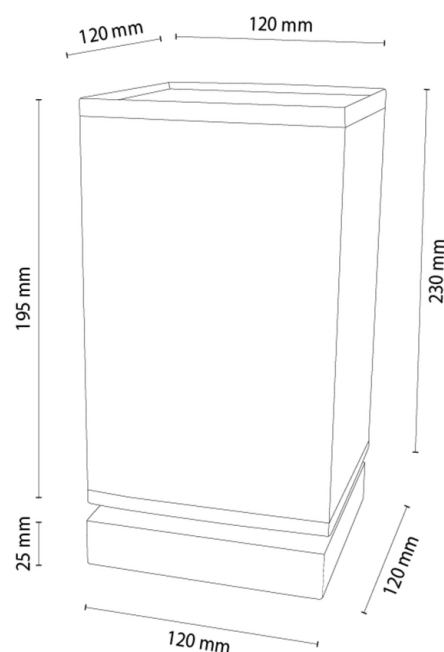

NIGELLA

Tischleuchte

Artikelnummer:	7017419510052
EAN:	5905840270239
Lichtquelle:	1xE27 Max.25W
LED-Leistung W:	N/A
Wechselspannung:	220-240V
Lichtstrom lm:	N/A
Farbtemperatur K:	N/A
Farbwiedergabeindex CRI:	N/A
Schutzart IP:	IP20
Schutzklasse:	2
Up&Down-System:	N/A
Touch-Dimmer:	N/A
Click&Dimm-System:	N/A
Magnetbefestigung:	N/A
LED-Beleuchtungsart:	N/A
Lampematerial:	Eichenholz
Lampenfarbe:	Eiche Geölt
Schirmnummer:	A0052
Schirmmaterial:	Stoff
Schirmfarbe:	Schwarz
Kabelmaterial:	Kunststoff
Kabelfarbe:	Transparent
CE-Erklärung:	Herunterladen
FSC-Zertifikat:	FSC-C129231
Lampabmessungen	
Höhe (mm):	240
Breite (mm):	120
Länge (mm):	120
Durchmesser (mm):	
Nettogewicht kg:	0,42
Bruttogewicht kg:	0,85
Kartonabmessungen Nr 1	
Höhe (mm):	260
Breite (mm):	145
Länge (mm):	145
Kartonabmessungen Nr 2	
Höhe (mm):	N/A
Breite (mm):	N/A
Länge (mm):	N/A
Kartonabmessungen Nr 3	
Höhe (mm):	N/A
Breite (mm):	N/A
Länge (mm):	N/A