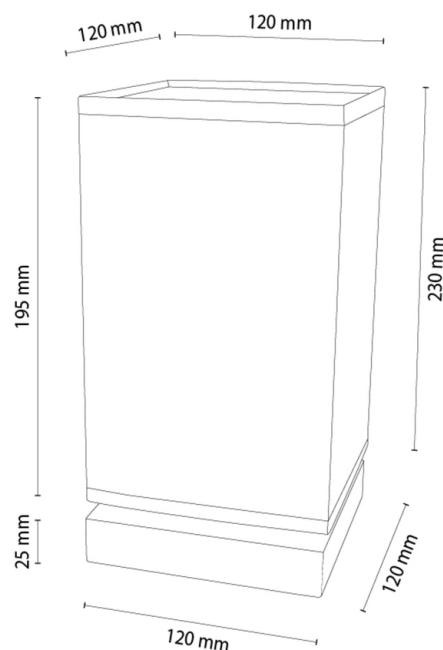

NIGELLA

Tischleuchte

Artikelnummer:	7017419510052
EAN:	5905840270239
Lichtquelle:	1xE27 Max.25W
LED-Leistung W:	N/A
Wechselspannung:	220-240V
Lichtstrom lm:	N/A
Farbtemperatur K:	N/A
Farbwiedergabeindex CRI:	N/A
Schutzart IP:	IP20
Schutzklasse:	2
Up&Down-System:	N/A
Touch-Dimmer:	N/A
Click&Dimm-System:	N/A
Magnetbefestigung:	N/A
LED-Beleuchtungsart:	N/A
Lampematerial:	Eichenholz
Lampenfarbe:	Eiche Geölt
Schirmnummer:	A0052
Schirmmaterial:	Stoff
Schirmfarbe:	Schwarz
Kabelmaterial:	Kunststoff
Kabelfarbe:	Transparent
CE-Erklärung:	Herunterladen
FSC-Zertifikat:	FSC-C129231
Lampabmessungen	
Höhe (mm):	240
Breite (mm):	120
Länge (mm):	120
Durchmesser (mm):	
Nettogewicht kg:	0,42
Bruttogewicht kg:	0,85
Kartonabmessungen Nr 1	
Höhe (mm):	260
Breite (mm):	145
Länge (mm):	145
Kartonabmessungen Nr 2	
Höhe (mm):	N/A
Breite (mm):	N/A
Länge (mm):	N/A
Kartonabmessungen Nr 3	
Höhe (mm):	N/A
Breite (mm):	N/A
Länge (mm):	N/A