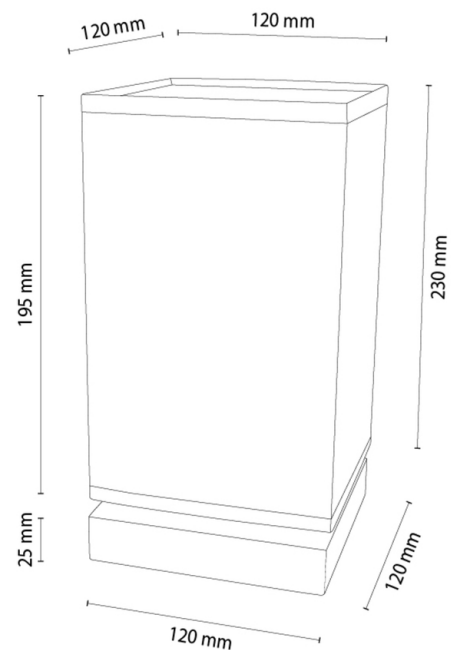

NIGELLA

Tischleuchte

Artikelnummer:	7017419511258
EAN:	5905840270222
Lichtquelle:	1xE27 Max.25W
LED-Leistung W:	N/A
Wechselspannung:	220-240V
Lichtstrom lm:	N/A
Farbtemperatur K:	N/A
Farbwiedergabeindex CRI:	N/A
Schutzart IP:	IP20
Schutzklasse:	2
Up&Down-System:	N/A
Touch-Dimmer:	N/A
Click&Dimm-System:	N/A
Magnetbefestigung:	N/A
LED-Beleuchtungsart:	N/A
Lampematerial:	Eichenholz
Lampenfarbe:	Eiche Geölt
Schirmnummer:	A1258
Schirmmaterial:	Stoff
Schirmfarbe:	Weiß
Kabelmaterial:	Kunststoff
Kabelfarbe:	Transparent
CE-Erklärung:	Herunterladen
FSC-Zertifikat:	FSC-C129231
Lampabmessungen	
Höhe (mm):	240
Breite (mm):	120
Länge (mm):	120
Durchmesser (mm):	
Nettogewicht kg:	0,42
Bruttogewicht kg:	0,85
Kartonabmessungen Nr 1	
Höhe (mm):	260
Breite (mm):	145
Länge (mm):	145
Kartonabmessungen Nr 2	
Höhe (mm):	N/A
Breite (mm):	N/A
Länge (mm):	N/A
Kartonabmessungen Nr 3	
Höhe (mm):	N/A
Breite (mm):	N/A
Länge (mm):	N/A