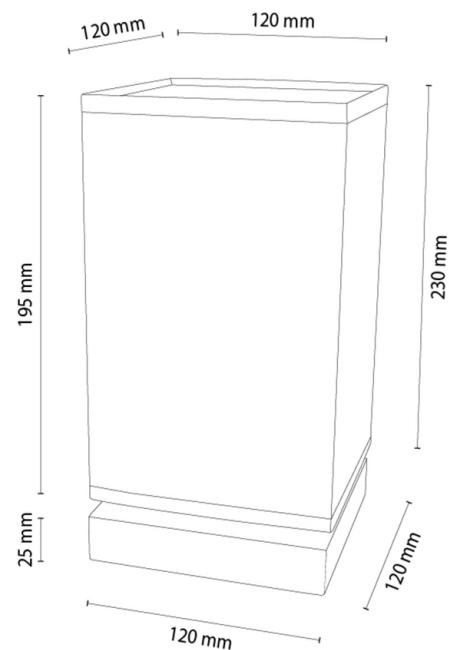

NIGELLA

Tischleuchte

Artikelnummer:	7017419511769
EAN:	5905840270215
Lichtquelle:	1xE27 Max.25W
LED-Leistung W:	N/A
Wechselspannung:	220-240V
Lichtstrom lm:	N/A
Farbtemperatur K:	N/A
Farbwiedergabeindex CRI:	N/A
Schutzart IP:	IP20
Schutzklasse:	2
Up&Down-System:	N/A
Touch-Dimmer:	N/A
Click&Dimm-System:	N/A
Magnetbefestigung:	N/A
LED-Beleuchtungsart:	N/A
Lampematerial:	Eichenholz
Lampenfarbe:	Eiche Geölt
Schirmnummer:	A1769
Schirmmaterial:	Leinenstoff
Schirmfarbe:	Beige/Schwarz
Kabelmaterial:	Kunststoff
Kabelfarbe:	Transparent
CE-Erklärung:	Herunterladen
FSC-Zertifikat:	FSC-C129231
Lampabmessungen	
Höhe (mm):	240
Breite (mm):	120
Länge (mm):	120
Durchmesser (mm):	
Nettogewicht kg:	0,42
Bruttogewicht kg:	0,85
Kartonabmessungen Nr 1	
Höhe (mm):	260
Breite (mm):	145
Länge (mm):	145
Kartonabmessungen Nr 2	
Höhe (mm):	N/A
Breite (mm):	N/A
Länge (mm):	N/A
Kartonabmessungen Nr 3	
Höhe (mm):	N/A
Breite (mm):	N/A
Länge (mm):	N/A