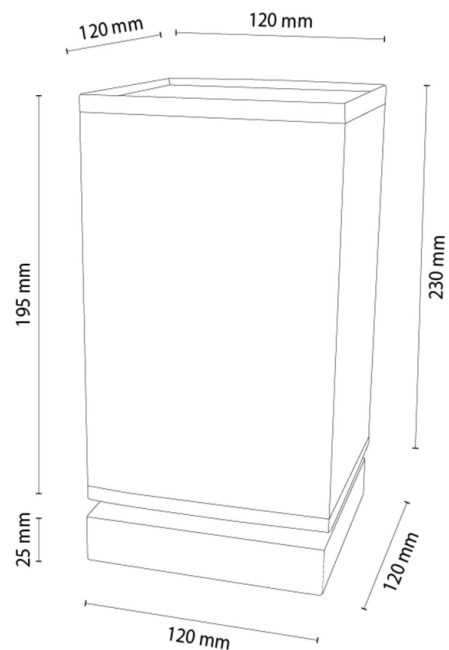

NIGELLA

Tischleuchte

Artikelnummer:	7017419510053
EAN:	5905840270208
Lichtquelle:	1xE27 Max.25W
LED-Leistung W:	N/A
Wechselspannung:	220-240V
Lichtstrom lm:	N/A
Farbtemperatur K:	N/A
Farbwiedergabeindex CRI:	N/A
Schutzart IP:	IP20
Schutzklasse:	2
Up&Down-System:	N/A
Touch-Dimmer:	N/A
Click&Dimm-System:	N/A
Magnetbefestigung:	N/A
LED-Beleuchtungsart:	N/A
Lampematerial:	Eichenholz
Lampenfarbe:	Eiche Geölt
Schirmnummer:	A0053
Schirmmaterial:	Leinenstoff
Schirmfarbe:	Beige
Kabelmaterial:	Kunststoff
Kabelfarbe:	Transparent
CE-Erklärung:	Herunterladen
FSC-Zertifikat:	FSC-C129231
Lampabmessungen	
Höhe (mm):	240
Breite (mm):	120
Länge (mm):	120
Durchmesser (mm):	
Nettogewicht kg:	0,42
Bruttogewicht kg:	0,85
Kartonabmessungen Nr 1	
Höhe (mm):	260
Breite (mm):	145
Länge (mm):	145
Kartonabmessungen Nr 2	
Höhe (mm):	N/A
Breite (mm):	N/A
Länge (mm):	N/A
Kartonabmessungen Nr 3	
Höhe (mm):	N/A
Breite (mm):	N/A
Länge (mm):	N/A