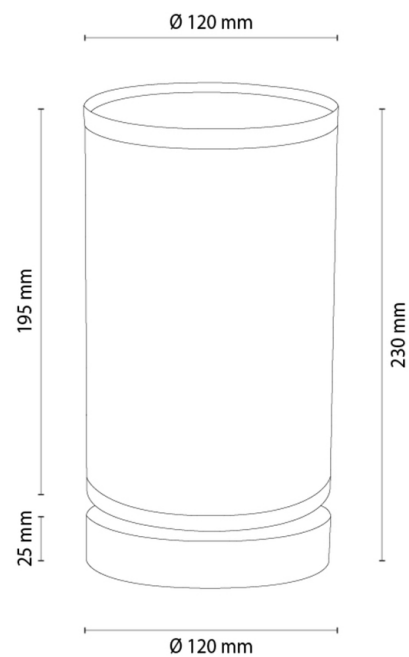

NIGELLA

Tischleuchte

Artikelnummer:	7017419410056
EAN:	5905840270192
Lichtquelle:	1xE27 Max.25W
LED-Leistung W:	N/A
Wechselspannung:	220-240V
Lichtstrom lm:	N/A
Farbtemperatur K:	N/A
Farbwiedergabeindex CRI:	N/A
Schutzart IP:	IP20
Schutzklasse:	2
Up&Down-System:	N/A
Touch-Dimmer:	N/A
Click&Dimm-System:	N/A
Magnetbefestigung:	N/A
LED-Beleuchtungsart:	N/A
Lampematerial:	Eichenholz
Lampenfarbe:	Eiche Geölt
Schirmnummer:	A0056
Schirmmaterial:	Stoff
Schirmfarbe:	Schwarz
Kabelmaterial:	Kunststoff
Kabelfarbe:	Transparent
CE-Erklärung:	Herunterladen
FSC-Zertifikat:	FSC-C129231
Lampabmessungen	
Höhe (mm):	240
Breite (mm):	N/A
Länge (mm):	N/A
Durchmesser (mm):	
Nettogewicht kg:	0,37
Bruttogewicht kg:	0,85
Kartonabmessungen Nr 1	
Höhe (mm):	260
Breite (mm):	145
Länge (mm):	145
Kartonabmessungen Nr 2	
Höhe (mm):	N/A
Breite (mm):	N/A
Länge (mm):	N/A
Kartonabmessungen Nr 3	
Höhe (mm):	N/A
Breite (mm):	N/A
Länge (mm):	N/A