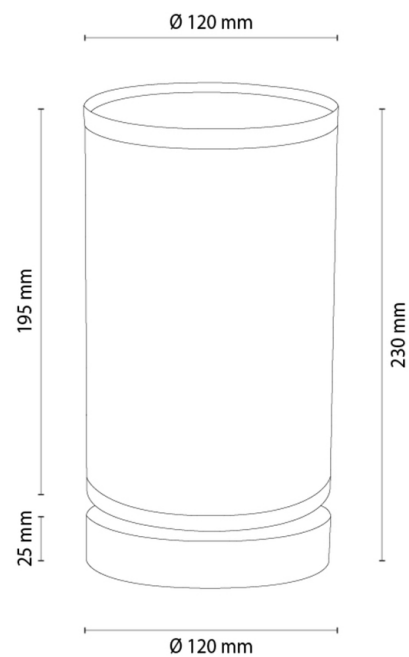

NIGELLA

Tischleuchte

Artikelnummer:	7017419411257
EAN:	5905840270185
Lichtquelle:	1xE27 Max.25W
LED-Leistung W:	N/A
Wechselspannung:	220-240V
Lichtstrom lm:	N/A
Farbtemperatur K:	N/A
Farbwiedergabeindex CRI:	N/A
Schutzart IP:	IP20
Schutzklasse:	2
Up&Down-System:	N/A
Touch-Dimmer:	N/A
Click&Dimm-System:	N/A
Magnetbefestigung:	N/A
LED-Beleuchtungsart:	N/A
Lampematerial:	Eichenholz
Lampenfarbe:	Eiche Geölt
Schirmnummer:	A1257
Schirmmaterial:	Stoff
Schirmfarbe:	Weiß
Kabelmaterial:	Kunststoff
Kabelfarbe:	Transparent
CE-Erklärung:	Herunterladen
FSC-Zertifikat:	FSC-C129231
Lampabmessungen	
Höhe (mm):	240
Breite (mm):	N/A
Länge (mm):	N/A
Durchmesser (mm):	
Nettogewicht kg:	0,37
Bruttogewicht kg:	0,85
Kartonabmessungen Nr 1	
Höhe (mm):	260
Breite (mm):	145
Länge (mm):	145
Kartonabmessungen Nr 2	
Höhe (mm):	N/A
Breite (mm):	N/A
Länge (mm):	N/A
Kartonabmessungen Nr 3	
Höhe (mm):	N/A
Breite (mm):	N/A
Länge (mm):	N/A