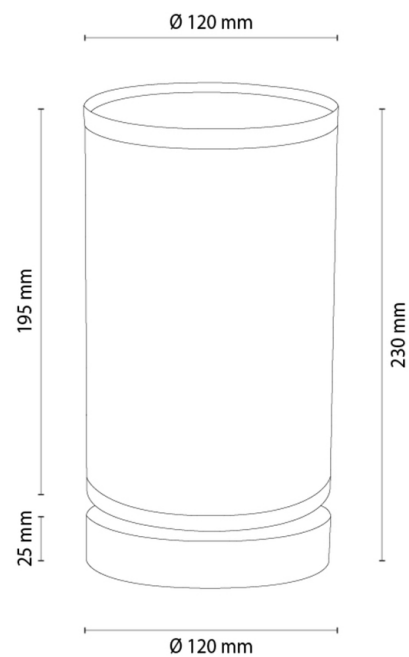

NIGELLA

Tischleuchte

Artikelnummer:	7017419410057
EAN:	5905840270161
Lichtquelle:	1xE27 Max.25W
LED-Leistung W:	N/A
Wechselspannung:	220-240V
Lichtstrom lm:	N/A
Farbtemperatur K:	N/A
Farbwiedergabeindex CRI:	N/A
Schutzart IP:	IP20
Schutzklasse:	2
Up&Down-System:	N/A
Touch-Dimmer:	N/A
Click&Dimm-System:	N/A
Magnetbefestigung:	N/A
LED-Beleuchtungsart:	N/A
Lampematerial:	Eichenholz
Lampenfarbe:	Eiche Geölt
Schirmnummer:	A0057
Schirmmaterial:	Leinenstoff
Schirmfarbe:	Beige
Kabelmaterial:	Kunststoff
Kabelfarbe:	Transparent
CE-Erklärung:	Herunterladen
FSC-Zertifikat:	FSC-C129231
Lampabmessungen	
Höhe (mm):	240
Breite (mm):	N/A
Länge (mm):	N/A
Durchmesser (mm):	
Nettogewicht kg:	0,37
Bruttogewicht kg:	0,85
Kartonabmessungen Nr 1	
Höhe (mm):	260
Breite (mm):	145
Länge (mm):	145
Kartonabmessungen Nr 2	
Höhe (mm):	N/A
Breite (mm):	N/A
Länge (mm):	N/A
Kartonabmessungen Nr 3	
Höhe (mm):	N/A
Breite (mm):	N/A
Länge (mm):	N/A