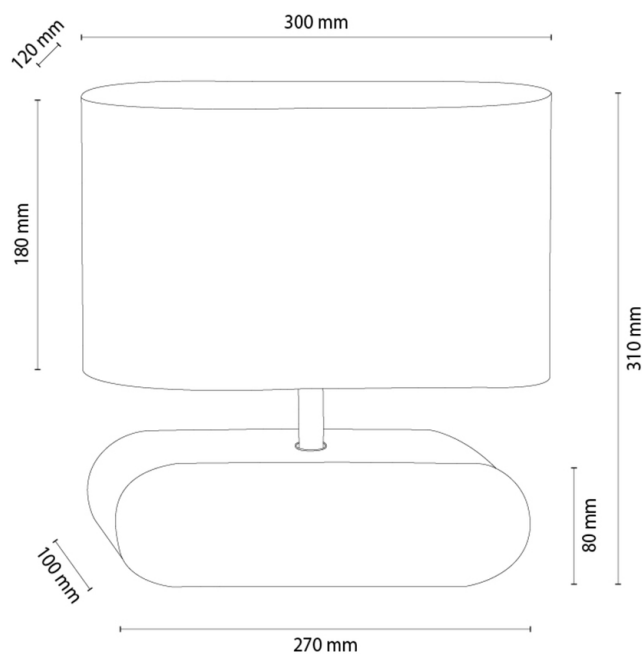

BRAZE

Tischleuchte

Artikelnummer:	7017418610248
EAN:	5905840270154
Lichtquelle:	1xE27 Max.25W
LED-Leistung W:	N/A
Wechselspannung:	220-240V
Lichtstrom lm:	N/A
Farbtemperatur K:	N/A
Farbwiedergabeindex CRI:	N/A
Schutzart IP:	IP20
Schutzklasse:	2
Up&Down-System:	N/A
Touch-Dimmer:	N/A
Click&Dimm-System:	N/A
Magnetbefestigung:	N/A
LED-Beleuchtungsart:	N/A
Lampematerial:	Eichenholz, Metall
Lampenfarbe:	Eiche Geölt, Schwarz
Schirmnummer:	A0248
Schirmmaterial:	Stoff
Schirmfarbe:	Schwarz
Kabelmaterial:	Kunststoff
Kabelfarbe:	Schwarz
CE-Erklärung:	Herunterladen
FSC-Zertifikat:	FSC-C129231
Lampabmessungen	
Höhe (mm):	310
Breite (mm):	120
Länge (mm):	300
Durchmesser (mm):	
Nettogewicht kg:	1,8
Bruttogewicht kg:	2,2
Kartonabmessungen Nr 1	
Höhe (mm):	340
Breite (mm):	160
Länge (mm):	320
Kartonabmessungen Nr 2	
Höhe (mm):	N/A
Breite (mm):	N/A
Länge (mm):	N/A
Kartonabmessungen Nr 3	
Höhe (mm):	N/A
Breite (mm):	N/A
Länge (mm):	N/A