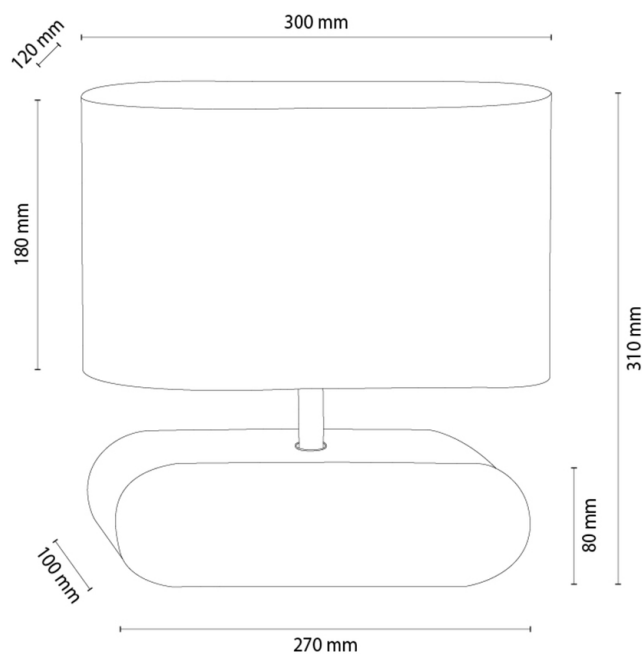

BRAZE

Tischleuchte

Artikelnummer:	7017418610247
EAN:	5905840270147
Lichtquelle:	1xE27 Max.25W
LED-Leistung W:	N/A
Wechselspannung:	220-240V
Lichtstrom lm:	N/A
Farbtemperatur K:	N/A
Farbwiedergabeindex CRI:	N/A
Schutzart IP:	IP20
Schutzklasse:	2
Up&Down-System:	N/A
Touch-Dimmer:	N/A
Click&Dimm-System:	N/A
Magnetbefestigung:	N/A
LED-Beleuchtungsart:	N/A
Lampematerial:	Eichenholz, Metall
Lampenfarbe:	Chrom, Eiche Geölt
Schirmnummer:	A0247
Schirmmaterial:	Stoff
Schirmfarbe:	Weiß
Kabelmaterial:	Kunststoff
Kabelfarbe:	Transparent
CE-Erklärung:	Herunterladen
FSC-Zertifikat:	FSC-C129231
Lampabmessungen	
Höhe (mm):	310
Breite (mm):	120
Länge (mm):	300
Durchmesser (mm):	
Nettogewicht kg:	1,8
Bruttogewicht kg:	2,2
Kartonabmessungen Nr 1	
Höhe (mm):	340
Breite (mm):	160
Länge (mm):	320
Kartonabmessungen Nr 2	
Höhe (mm):	N/A
Breite (mm):	N/A
Länge (mm):	N/A
Kartonabmessungen Nr 3	
Höhe (mm):	N/A
Breite (mm):	N/A
Länge (mm):	N/A