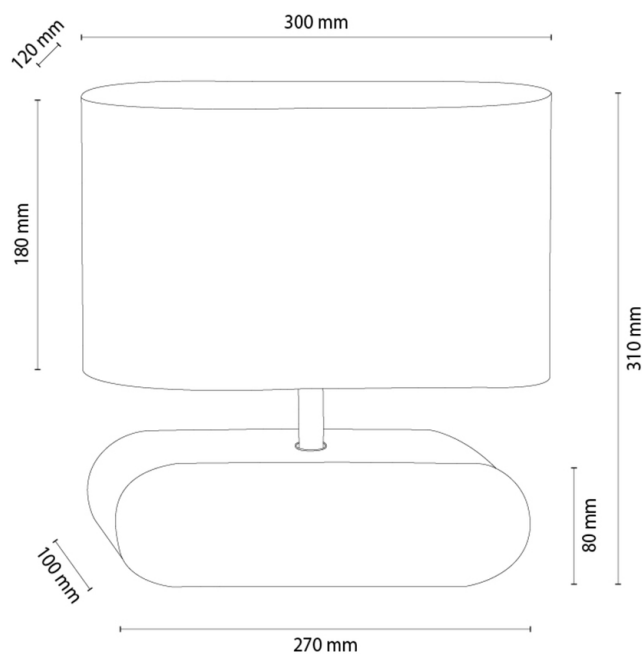

BRAZE

Tischleuchte

Artikelnummer:	7017418610081
EAN:	5905840270130
Lichtquelle:	1xE27 Max.25W
LED-Leistung W:	N/A
Wechselspannung:	220-240V
Lichtstrom lm:	N/A
Farbtemperatur K:	N/A
Farbwiedergabeindex CRI:	N/A
Schutzart IP:	IP20
Schutzklasse:	2
Up&Down-System:	N/A
Touch-Dimmer:	N/A
Click&Dimm-System:	N/A
Magnetbefestigung:	N/A
LED-Beleuchtungsart:	N/A
Lampematerial:	Eichenholz, Metall
Lampenfarbe:	Eiche Geölt, Schwarz
Schirmnummer:	A0081
Schirmmaterial:	Leinenstoff
Schirmfarbe:	Beige/Schwarz
Kabelmaterial:	Kunststoff
Kabelfarbe:	Schwarz
CE-Erklärung:	Herunterladen
FSC-Zertifikat:	FSC-C129231
Lampabmessungen	
Höhe (mm):	310
Breite (mm):	120
Länge (mm):	300
Durchmesser (mm):	
Nettogewicht kg:	1,8
Bruttogewicht kg:	2,2
Kartonabmessungen Nr 1	
Höhe (mm):	340
Breite (mm):	160
Länge (mm):	320
Kartonabmessungen Nr 2	
Höhe (mm):	N/A
Breite (mm):	N/A
Länge (mm):	N/A
Kartonabmessungen Nr 3	
Höhe (mm):	N/A
Breite (mm):	N/A
Länge (mm):	N/A