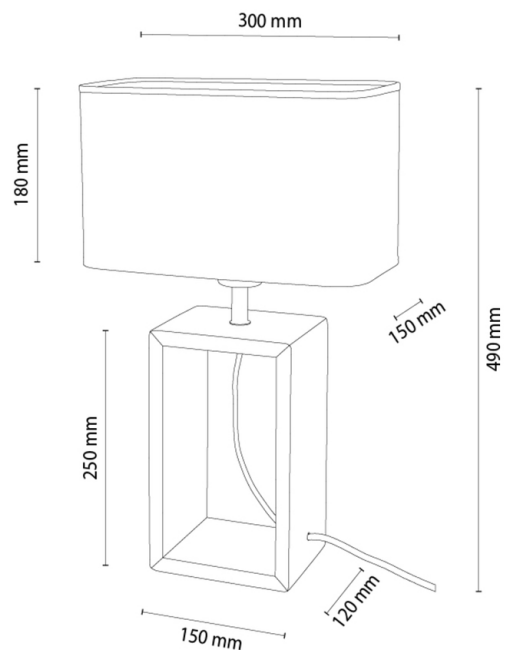

## Tischleuchte

Artikelnummer:	7017418510235
EAN:	5905840270116
Lichtquelle:	1xE27 Max.25W
LED-Leistung W:	N/A
Wechselspannung:	220-240V
Lichtstrom lm:	N/A
Farbtemperatur K:	N/A
Farbwiedergabeindex CRI:	N/A
Schutzart IP:	IP20
Schutzklasse:	2
Up&Down-System:	N/A
Touch-Dimmer:	N/A
Click&Dimm-System:	N/A
Magnetbefestigung:	N/A
LED-Beleuchtungsart:	N/A
Lampematerial:	Eichenholz, Metall
Lampenfarbe:	Chrom, Eiche Geölt
Schirmnummer:	A0235
Schirmmaterial:	Stoff
Schirmfarbe:	Schwarz
Kabelmaterial:	Textilkabel
Kabelfarbe:	Schwarz
CE-Erklärung:	<a href="#">Herunterladen</a>
FSC-Zertifikat:	<a href="#">FSC-C129231</a>
Lampabmessungen	
Höhe (mm):	480
Breite (mm):	150
Länge (mm):	300
Durchmesser (mm):	
Nettogewicht kg:	1,45
Bruttogewicht kg:	1,81
Kartonabmessungen Nr 1	
Höhe (mm):	390
Breite (mm):	60
Länge (mm):	330
Kartonabmessungen Nr 2	
Höhe (mm):	N/A
Breite (mm):	N/A
Länge (mm):	N/A
Kartonabmessungen Nr 3	
Höhe (mm):	N/A
Breite (mm):	N/A
Länge (mm):	N/A