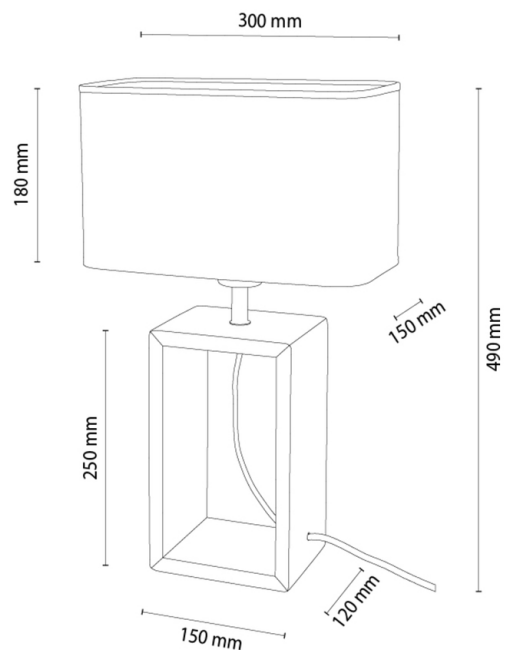

## Tischleuchte

Artikelnummer:	7017418510232
EAN:	5905840270109
Lichtquelle:	1xE27 Max.25W
LED-Leistung W:	N/A
Wechselspannung:	220-240V
Lichtstrom lm:	N/A
Farbtemperatur K:	N/A
Farbwiedergabeindex CRI:	N/A
Schutzart IP:	IP20
Schutzklasse:	2
Up&Down-System:	N/A
Touch-Dimmer:	N/A
Click&Dimm-System:	N/A
Magnetbefestigung:	N/A
LED-Beleuchtungsart:	N/A
Lampematerial:	Eichenholz, Metall
Lampenfarbe:	Chrom, Eiche Geölt
Schirmnummer:	A0232
Schirmmaterial:	Stoff
Schirmfarbe:	Weiß
Kabelmaterial:	Textilkabel
Kabelfarbe:	Schwarz
CE-Erklärung:	<a href="#">Herunterladen</a>
FSC-Zertifikat:	<a href="#">FSC-C129231</a>
Lampabmessungen	
Höhe (mm):	480
Breite (mm):	150
Länge (mm):	300
Durchmesser (mm):	
Nettogewicht kg:	1,45
Bruttogewicht kg:	1,81
Kartonabmessungen Nr 1	
Höhe (mm):	390
Breite (mm):	60
Länge (mm):	330
Kartonabmessungen Nr 2	
Höhe (mm):	N/A
Breite (mm):	N/A
Länge (mm):	N/A
Kartonabmessungen Nr 3	
Höhe (mm):	N/A
Breite (mm):	N/A
Länge (mm):	N/A