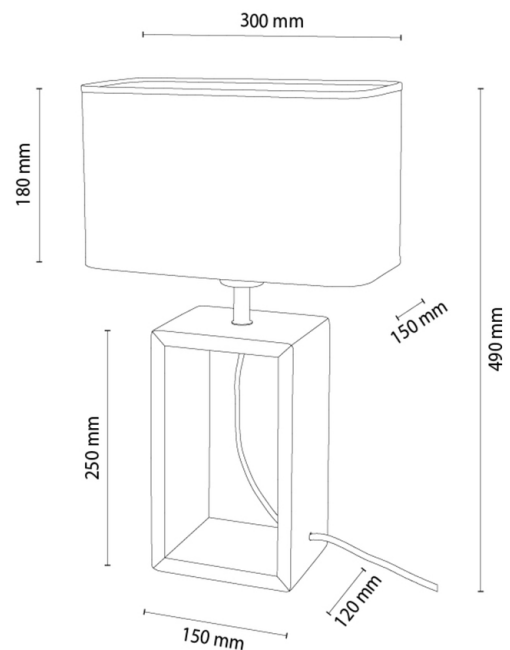

SILVA

Tischleuchte

Artikelnummer:	7017418410082
EAN:	5905840270093
Lichtquelle:	1xE27 Max.25W
LED-Leistung W:	N/A
Wechselspannung:	220-240V
Lichtstrom lm:	N/A
Farbtemperatur K:	N/A
Farbwiedergabeindex CRI:	N/A
Schutzart IP:	IP20
Schutzklasse:	2
Up&Down-System:	N/A
Touch-Dimmer:	N/A
Click&Dimm-System:	N/A
Magnetbefestigung:	N/A
LED-Beleuchtungsart:	N/A
Lampematerial:	Eichenholz, Metall
Lampenfarbe:	Eiche Geölt, Schwarz
Schirmnummer:	A0082
Schirmmaterial:	Leinenstoff
Schirmfarbe:	Beige/Schwarz
Kabelmaterial:	Textilkabel
Kabelfarbe:	Schwarz
CE-Erklärung:	Herunterladen
FSC-Zertifikat:	FSC-C129231
Lampabmessungen	
Höhe (mm):	480
Breite (mm):	150
Länge (mm):	300
Durchmesser (mm):	
Nettogewicht kg:	1,45
Bruttogewicht kg:	1,81
Kartonabmessungen Nr 1	
Höhe (mm):	390
Breite (mm):	60
Länge (mm):	330
Kartonabmessungen Nr 2	
Höhe (mm):	N/A
Breite (mm):	N/A
Länge (mm):	N/A
Kartonabmessungen Nr 3	
Höhe (mm):	N/A
Breite (mm):	N/A
Länge (mm):	N/A