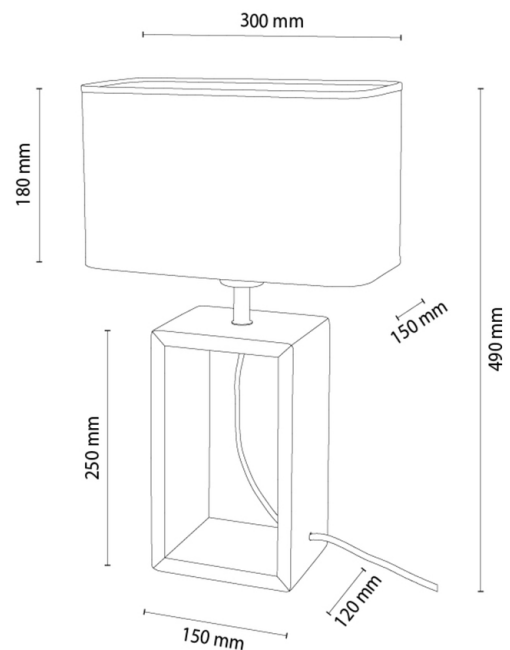

SILVA

Tischleuchte

Artikelnummer:	7017418411238
EAN:	5905840270086
Lichtquelle:	1xE27 Max.25W
LED-Leistung W:	N/A
Wechselspannung:	220-240V
Lichtstrom lm:	N/A
Farbtemperatur K:	N/A
Farbwiedergabeindex CRI:	N/A
Schutzart IP:	IP20
Schutzklasse:	2
Up&Down-System:	N/A
Touch-Dimmer:	N/A
Click&Dimm-System:	N/A
Magnetbefestigung:	N/A
LED-Beleuchtungsart:	N/A
Lampematerial:	Eichenholz, Metall
Lampenfarbe:	Chrom, Eiche Geölt
Schirmnummer:	A1238
Schirmmaterial:	Leinenstoff
Schirmfarbe:	Beige
Kabelmaterial:	Textilkabel
Kabelfarbe:	Schwarz
CE-Erklärung:	Herunterladen
FSC-Zertifikat:	FSC-C129231
Lampabmessungen	
Höhe (mm):	480
Breite (mm):	150
Länge (mm):	300
Durchmesser (mm):	
Nettogewicht kg:	1,45
Bruttogewicht kg:	1,81
Kartonabmessungen Nr 1	
Höhe (mm):	390
Breite (mm):	60
Länge (mm):	330
Kartonabmessungen Nr 2	
Höhe (mm):	N/A
Breite (mm):	N/A
Länge (mm):	N/A
Kartonabmessungen Nr 3	
Höhe (mm):	N/A
Breite (mm):	N/A
Länge (mm):	N/A