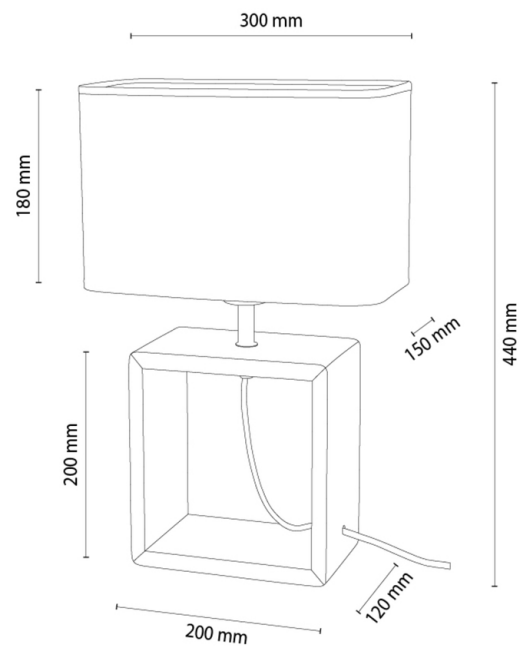

SILVA

Tischleuchte

Artikelnummer:	7017418310235
EAN:	5905840270079
Lichtquelle:	1xE27 Max.25W
LED-Leistung W:	N/A
Wechselspannung:	220-240V
Lichtstrom lm:	N/A
Farbtemperatur K:	N/A
Farbwiedergabeindex CRI:	N/A
Schutzart IP:	IP20
Schutzklasse:	2
Up&Down-System:	N/A
Touch-Dimmer:	N/A
Click&Dimm-System:	N/A
Magnetbefestigung:	N/A
LED-Beleuchtungsart:	N/A
Lampematerial:	Eichenholz, Metall
Lampenfarbe:	Chrom, Eiche Geölt
Schirmnummer:	A0235
Schirmmaterial:	Stoff
Schirmfarbe:	Schwarz
Kabelmaterial:	Textilkabel
Kabelfarbe:	Schwarz
CE-Erklärung:	Herunterladen
FSC-Zertifikat:	FSC-C129231
Lampabmessungen	
Höhe (mm):	450
Breite (mm):	150
Länge (mm):	300
Durchmesser (mm):	
Nettogewicht kg:	1,3
Bruttogewicht kg:	1,5
Kartonabmessungen Nr 1	
Höhe (mm):	360
Breite (mm):	170
Länge (mm):	330
Kartonabmessungen Nr 2	
Höhe (mm):	N/A
Breite (mm):	N/A
Länge (mm):	N/A
Kartonabmessungen Nr 3	
Höhe (mm):	N/A
Breite (mm):	N/A
Länge (mm):	N/A