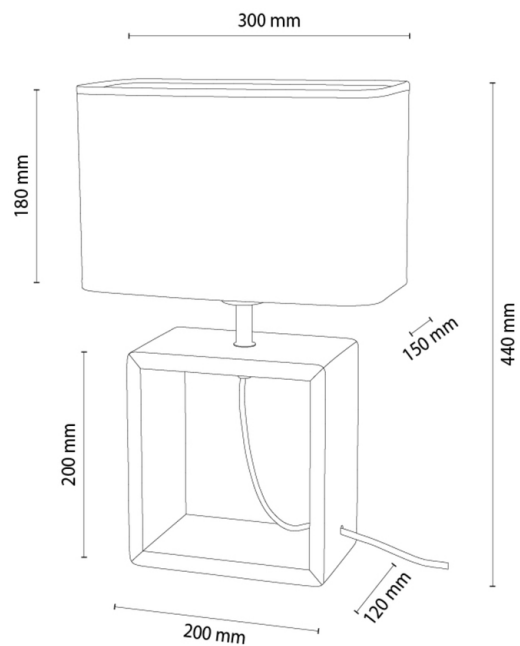

SILVA

Tischleuchte

Artikelnummer:	7017418310232
EAN:	5905840270062
Lichtquelle:	1xE27 Max.25W
LED-Leistung W:	N/A
Wechselspannung:	220-240V
Lichtstrom lm:	N/A
Farbtemperatur K:	N/A
Farbwiedergabeindex CRI:	N/A
Schutzart IP:	IP20
Schutzklasse:	2
Up&Down-System:	N/A
Touch-Dimmer:	N/A
Click&Dimm-System:	N/A
Magnetbefestigung:	N/A
LED-Beleuchtungsart:	N/A
Lampematerial:	Eichenholz, Metall
Lampenfarbe:	Chrom, Eiche Geölt
Schirmnummer:	A0232
Schirmmaterial:	Stoff
Schirmfarbe:	Weiß
Kabelmaterial:	Textilkabel
Kabelfarbe:	Schwarz
CE-Erklärung:	Herunterladen
FSC-Zertifikat:	FSC-C129231
Lampabmessungen	
Höhe (mm):	450
Breite (mm):	150
Länge (mm):	300
Durchmesser (mm):	
Nettogewicht kg:	1,3
Bruttogewicht kg:	1,5
Kartonabmessungen Nr 1	
Höhe (mm):	360
Breite (mm):	170
Länge (mm):	330
Kartonabmessungen Nr 2	
Höhe (mm):	N/A
Breite (mm):	N/A
Länge (mm):	N/A
Kartonabmessungen Nr 3	
Höhe (mm):	N/A
Breite (mm):	N/A
Länge (mm):	N/A