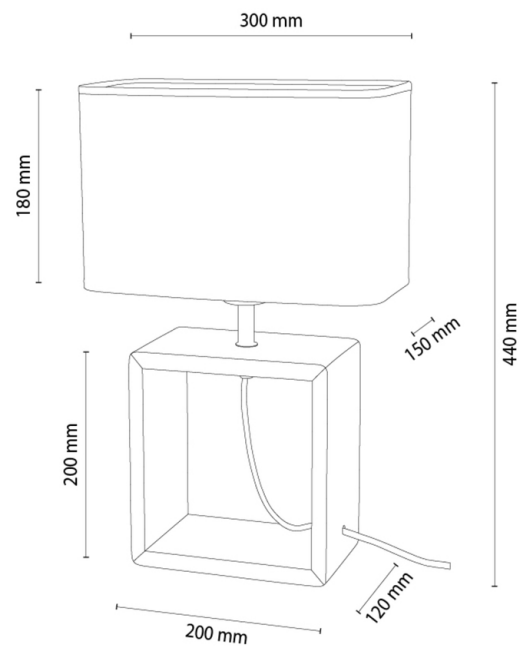

SILVA

Tischleuchte

Artikelnummer:	7017418210082
EAN:	5905840270055
Lichtquelle:	1xE27 Max.25W
LED-Leistung W:	N/A
Wechselspannung:	220-240V
Lichtstrom lm:	N/A
Farbtemperatur K:	N/A
Farbwiedergabeindex CRI:	N/A
Schutzart IP:	IP20
Schutzklasse:	2
Up&Down-System:	N/A
Touch-Dimmer:	N/A
Click&Dimm-System:	N/A
Magnetbefestigung:	N/A
LED-Beleuchtungsart:	N/A
Lampematerial:	Eichenholz, Metall
Lampenfarbe:	Eiche Geölt, Schwarz
Schirmnummer:	A0082
Schirmmaterial:	Leinenstoff
Schirmfarbe:	Beige/Schwarz
Kabelmaterial:	Textilkabel
Kabelfarbe:	Schwarz
CE-Erklärung:	Herunterladen
FSC-Zertifikat:	FSC-C129231
Lampabmessungen	
Höhe (mm):	450
Breite (mm):	150
Länge (mm):	300
Durchmesser (mm):	
Nettogewicht kg:	1,3
Bruttogewicht kg:	1,5
Kartonabmessungen Nr 1	
Höhe (mm):	360
Breite (mm):	170
Länge (mm):	330
Kartonabmessungen Nr 2	
Höhe (mm):	N/A
Breite (mm):	N/A
Länge (mm):	N/A
Kartonabmessungen Nr 3	
Höhe (mm):	N/A
Breite (mm):	N/A
Länge (mm):	N/A