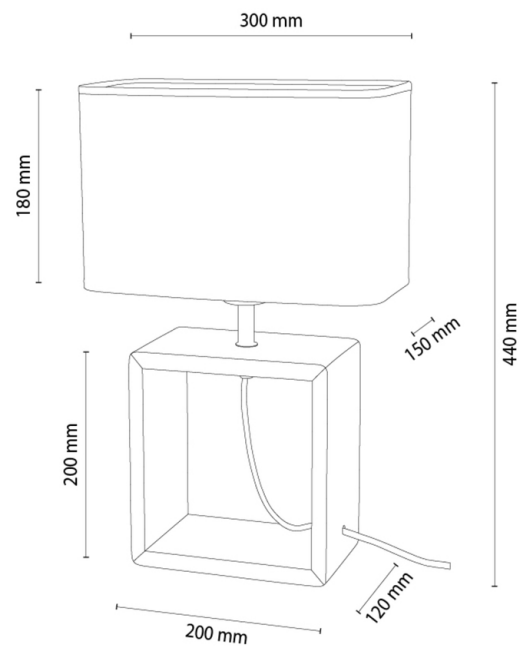

SILVA

Tischleuchte

Artikelnummer:	7017418211238
EAN:	5905840270048
Lichtquelle:	1xE27 Max.25W
LED-Leistung W:	N/A
Wechselspannung:	220-240V
Lichtstrom lm:	N/A
Farbtemperatur K:	N/A
Farbwiedergabeindex CRI:	N/A
Schutzart IP:	IP20
Schutzklasse:	2
Up&Down-System:	N/A
Touch-Dimmer:	N/A
Click&Dimm-System:	N/A
Magnetbefestigung:	N/A
LED-Beleuchtungsart:	N/A
Lampematerial:	Eichenholz, Metall
Lampenfarbe:	Chrom, Eiche Geölt
Schirmnummer:	A1238
Schirmmaterial:	Leinenstoff
Schirmfarbe:	Beige
Kabelmaterial:	Textilkabel
Kabelfarbe:	Schwarz
CE-Erklärung:	Herunterladen
FSC-Zertifikat:	FSC-C129231
Lampabmessungen	
Höhe (mm):	450
Breite (mm):	150
Länge (mm):	300
Durchmesser (mm):	
Nettogewicht kg:	1,3
Bruttogewicht kg:	1,5
Kartonabmessungen Nr 1	
Höhe (mm):	360
Breite (mm):	170
Länge (mm):	330
Kartonabmessungen Nr 2	
Höhe (mm):	N/A
Breite (mm):	N/A
Länge (mm):	N/A
Kartonabmessungen Nr 3	
Höhe (mm):	N/A
Breite (mm):	N/A
Länge (mm):	N/A