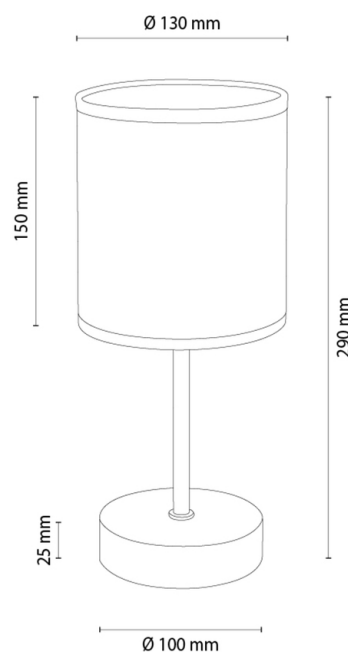

DREVA

Tischleuchte

Artikelnummer:	7017404010003
EAN:	5905840270512
Lichtquelle:	1xE27 Max.25W
LED-Leistung W:	N/A
Wechselspannung:	220-240V
Lichtstrom lm:	N/A
Farbtemperatur K:	N/A
Farbwiedergabeindex CRI:	N/A
Schutzart IP:	IP20
Schutzklasse:	2
Up&Down-System:	N/A
Touch-Dimmer:	N/A
Click&Dimm-System:	N/A
Magnetbefestigung:	N/A
LED-Beleuchtungsart:	N/A
Lampematerial:	Eichenholz, Metall
Lampenfarbe:	Eiche Geölt, Schwarz
Schirmnummer:	A0003
Schirmmaterial:	Stoff
Schirmfarbe:	Schwarz
Kabelmaterial:	Kunststoff
Kabelfarbe:	Schwarz
CE-Erklärung:	Herunterladen
FSC-Zertifikat:	FSC-C129231
Lampabmessungen	
Höhe (mm):	290
Breite (mm):	N/A
Länge (mm):	N/A
Durchmesser (mm):	
Nettogewicht kg:	0,35
Bruttogewicht kg:	0,68
Kartonabmessungen Nr 1	
Höhe (mm):	220
Breite (mm):	160
Länge (mm):	160
Kartonabmessungen Nr 2	
Höhe (mm):	N/A
Breite (mm):	N/A
Länge (mm):	N/A
Kartonabmessungen Nr 3	
Höhe (mm):	N/A
Breite (mm):	N/A
Länge (mm):	N/A